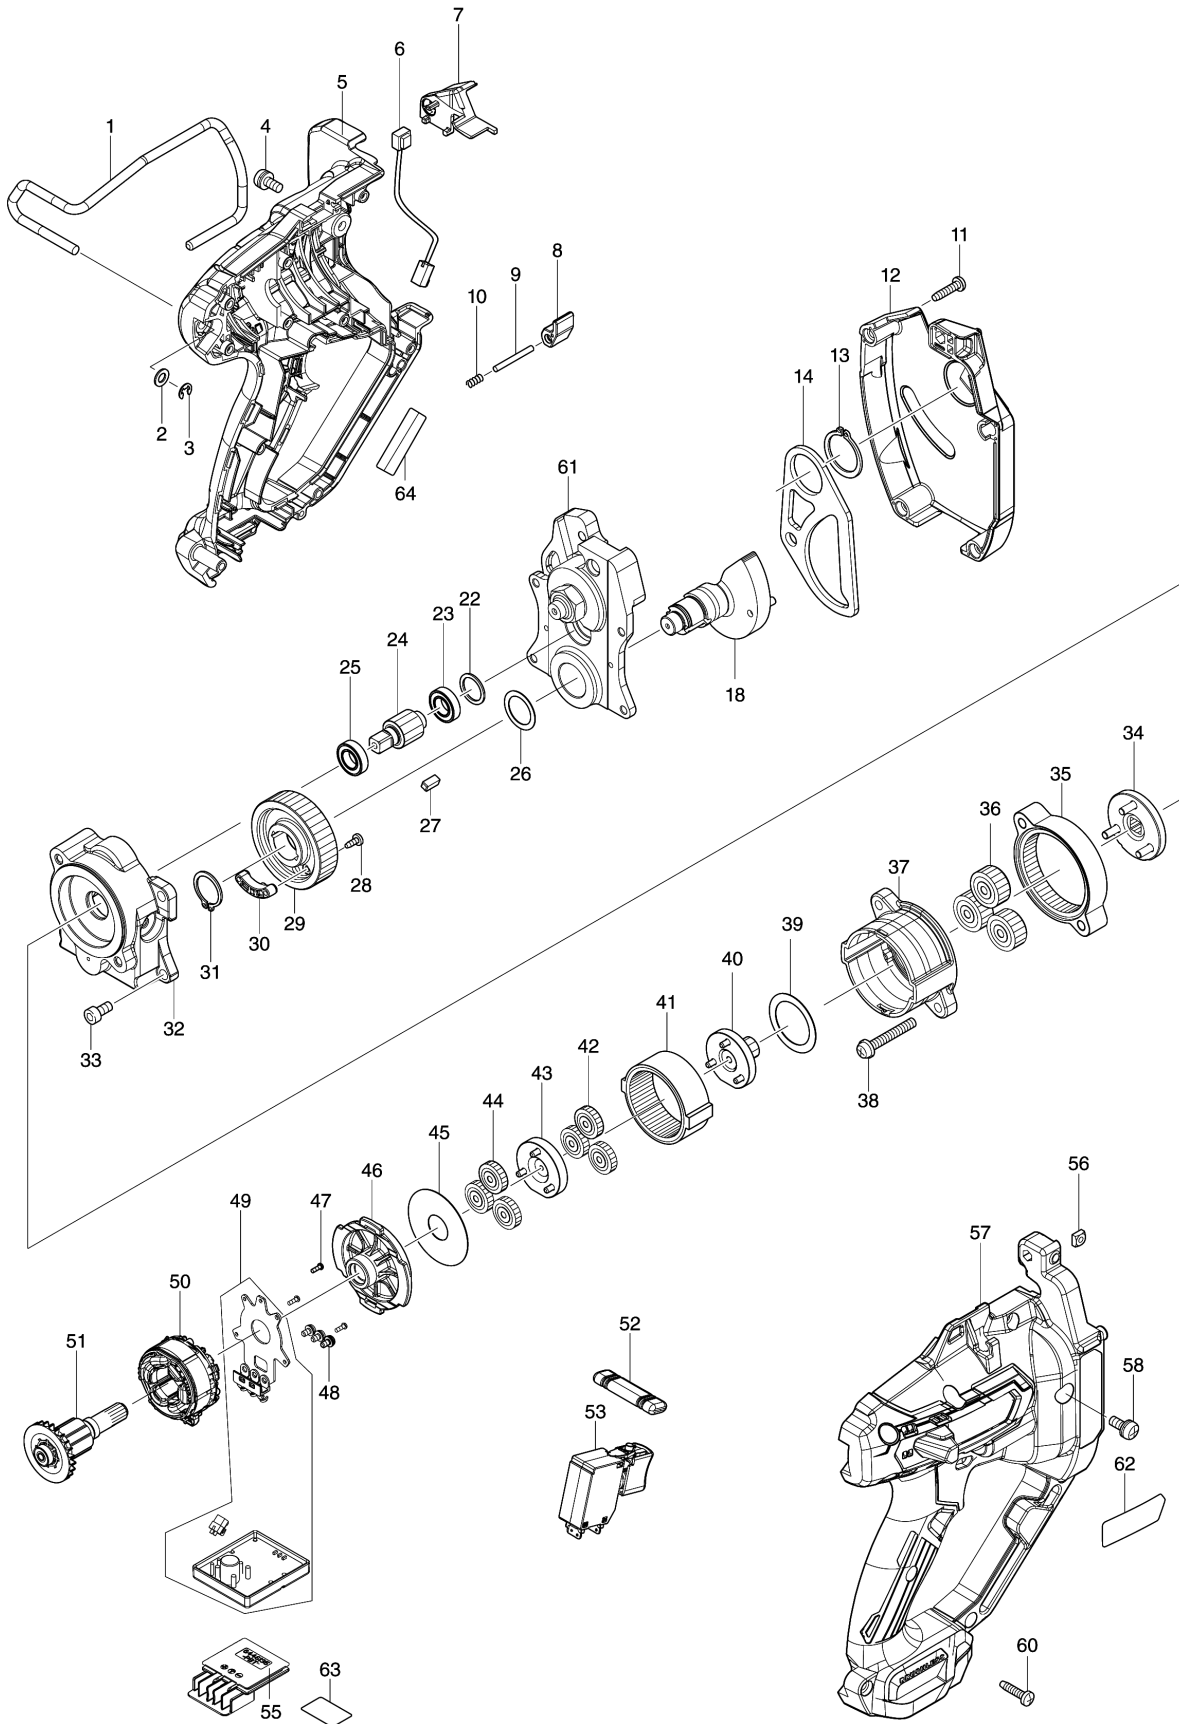

Model No.SC103D CORDLESS THREADED ROD CUTTER

Model No.SC103D CORDLESS THREADED ROD CUTTER

Položka	Číslo dílu	Popis	Změna	Množství	New/Old	Možnost 1	Možnost 2	Poznámka
001	281019-0	HOOK		1				
002	941102-2	FLAT WASHER 5		1				
003	961011-9	STOP RING E-4		1				
004	911213-7	PAN HEAD SCREW M5X12		1				
005	183N49-0	HOUSING SET		1				
C10	263002-9	RUBBER PIN 4		3				
C20	263005-3	RUBBER PIN 6		1				
C30	816U42-8	INDICATION LABEL		1				
C40	816V02-6	CAUTION LABEL		1				
D10		INC. 57						
006	620C15-5	LED CIRCUIT		1				
007	458373-9	LED HOLDER		1				
008	458379-7	SCREW GUIDE		1				
009	256267-0	PIN 3		1				
010	231403-9	COMPRESSION SPRING 3		1				
011	265995-6	TAPPING SCREW 4X18		4				
012	140B24-7	FRONT COVER COMPLETE		1				
C10	816U44-4	CAUTION LABEL		1				
013	961104-2	RETAINING RING S-24		1				
014	347350-5	RETURN PLATE		1				
018	144986-9	CAM COMPLETE		1				
022	267447-3	FLAT WASHER 14		1				
023	211485-7	BALL BEARING 6800LLU		1				
024	226168-6	SPUR GEAR 10C		1				
025	211485-7	BALL BEARING 6800LLU		1				
026	253409-7	FLAT WASHER 17		1				
027	254202-2	KEY 4		2				
028	265954-0	TAPPING SCREW BIND PT3X8		2				
029	226169-4	SPUR GEAR 39		1				
030	144990-8	MAGNET HOLDER COMPLETE		1				
031	961057-5	RETAINING RING S-17		1				
032	144992-4	GEAR COVER COMLPETE		1				
033	922212-4	HEX. SOCKET HEAD BOLT M5X12		4				
034	144989-3	CARRIER COMPLETE		1				
035	226166-0	INTERNAL GEAR 48		1				
036	226165-2	SPUR GEAR 19		3				
037	458374-7	GEAR HOUSING		1				
038	911258-5	PAN HEAD SCREW M5X35		2				
039	253792-2	FLAT WASHER 26		1				
040	144988-5	SPUR GEAR 9 COMPLETE		1				
041	226164-4	INTERNAL GEAR 53		1				