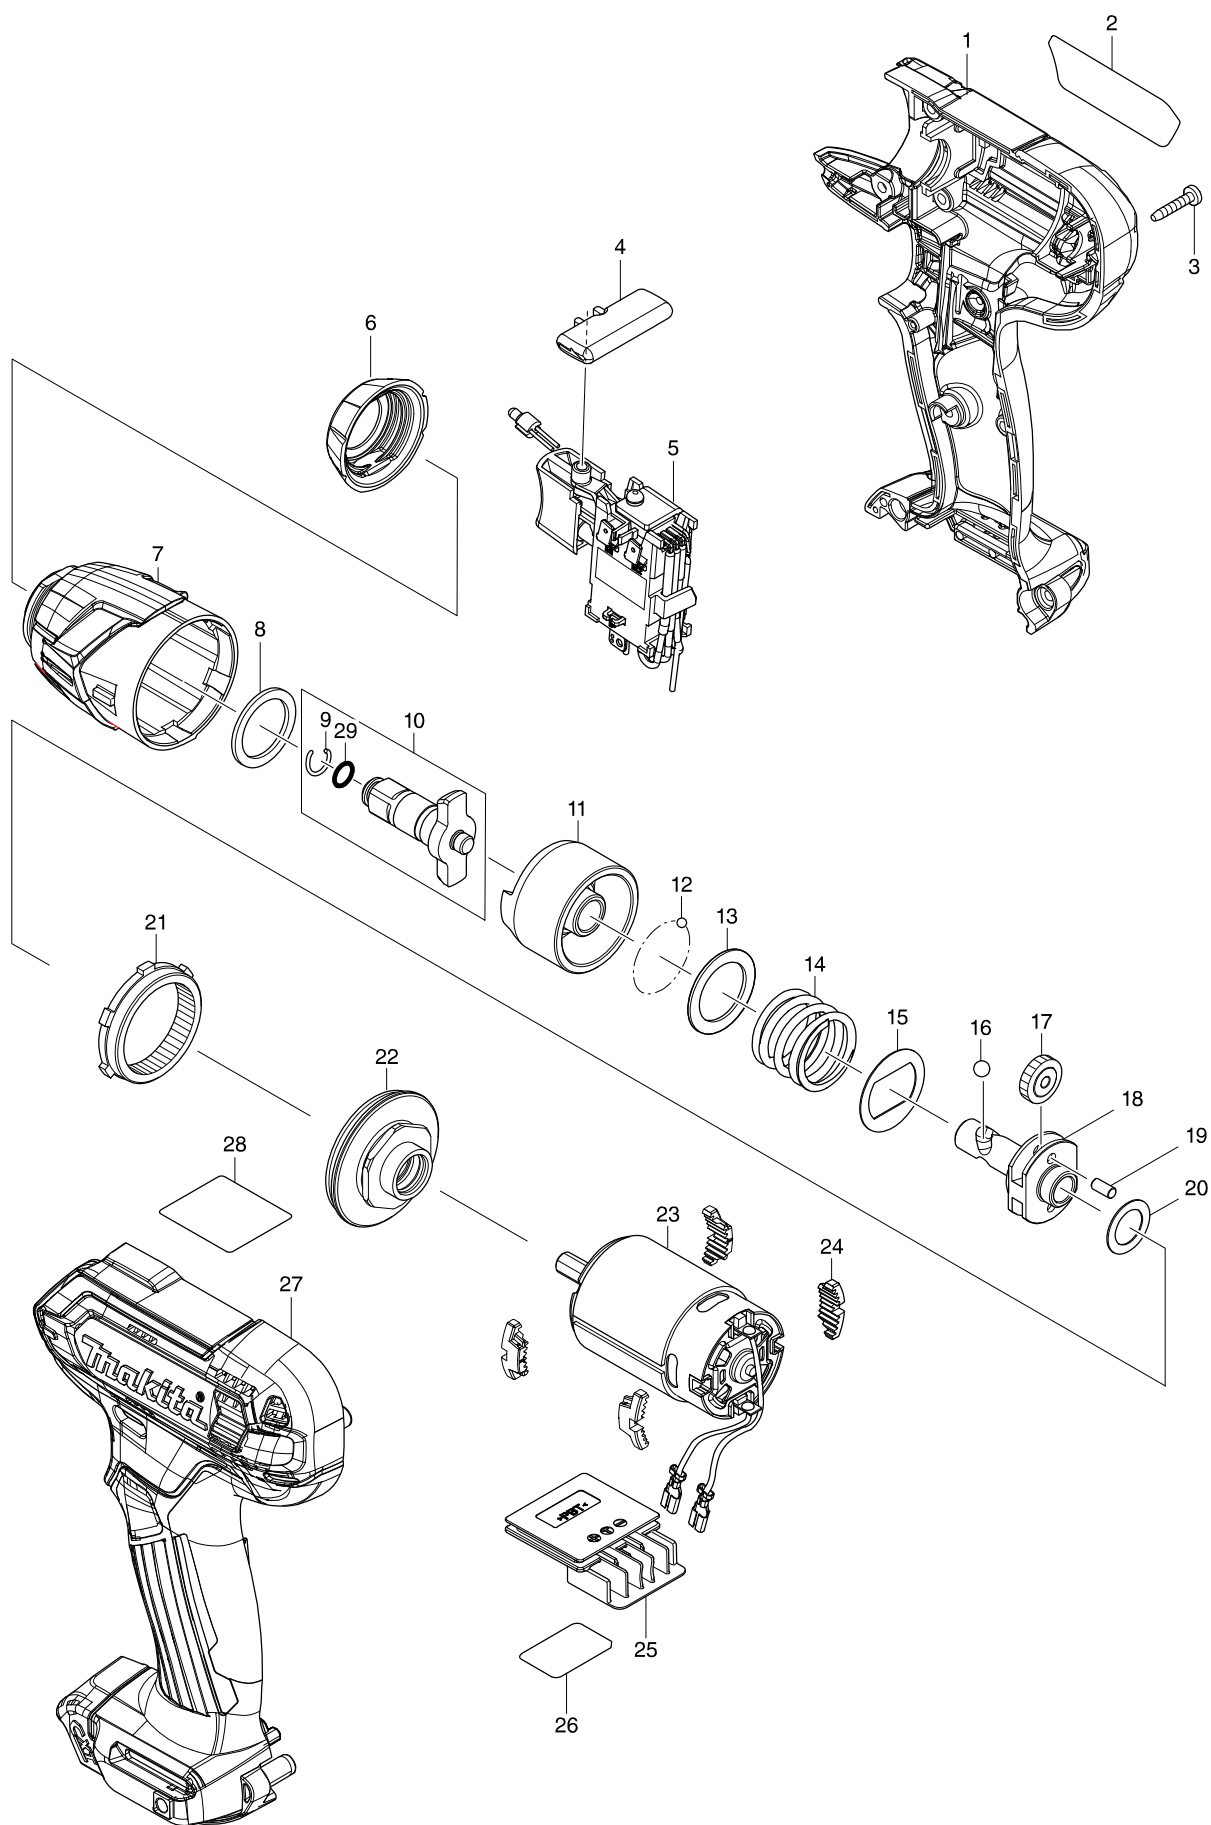

Číslo typu TW140D CORDLESS IMPACT WRENCH

Číslo typu TW140D CORDLESS IMPACT WRENCH

Strana 1 / 2

Položka	Číslo dílu	Popis	Změn	Množst	N/O	Možnost 1	Možnost 2	Poznámka
001	183J75-5	HOUSING SET		1				
C10	252126-6	HEX. LOCKING NUT M4-7		2				
D10		INC. 27						
002	854M38-3	TW140D NAME PLATE		1				
003	266429-2	TAPPING SCREW 3X16		8				
004	456039-5	F/R CHANGE LEVER		1				
005	632M05-6	SWITCH UNIT		1				
006	422228-4	BUMPER		1				
007	140B03-5	HAMMER CASE COMPLETE		1				
008	261140-1	NYLON WASHER 20		1				
009	233943-3	RING SPRING 8		1				
010	135932-3	ANVIL ASS'Y		1				
D10		INC. 9,29						
011	324894-2	HAMMER		1				
012	216019-1	STEEL BALL 3		24				
013	267380-9	FLAT WASHER 20		1				
014	234064-4	COMPRESSION SPRING 21		1				
015	267813-4	WASHER 21		1				
016	216002-8	STEEL BALL 4.8		2				
017	226190-3	SPUR GEAR 18		2				
018	327127-4	SPINDLE		1				
019	268217-3	PIN 3.5		2				
020	253052-2	FLAT WASHER 12		1				
021	226191-1	INTERNAL GEAR 45		1				
022	140B04-3	BEARING BOX COMPLETE		1				
C10	213188-9	O-RING 13		1				
023	632L97-9	MOTOR COMPLETE		1				
024	422273-9	CUSHION		4				
025	644813-5	TERMINAL		1				
026	854M45-6	TW140D SERIAL NO. LABEL		1				
027	183J75-5	HOUSING SET		1				
C10	252126-6	HEX. LOCKING NUT M4-7		2				
D10		INC. 1						
029	213960-9	O RING 5		1				
A01	266622-8	+ TRUSS HEAD SCREW M4X12		1				
A02	346909-5	HOOK		1				
A03B	821549-5	CONNECTOR PLASTIC CASE (TYPE1)		1				
C10	453974-8	LATCH		4				
A03C	821549-5	CONNECTOR PLASTIC CASE (TYPE1)		1				
C10	453974-8	LATCH		4				
A04B	838312-9	INNER TRAY		1				
A04C	838312-9	INNER TRAY		1				
A05B	817G47-7	TW140DSMJ INDICATION LABEL		1				
A05C	817G45-1	TW140DSAJ INDICATION LABEL		1				
A06B	817G48-5	TW140DSMJ PLASTIC CASE LABEL		2				
A06C	817G46-9	TW140DSAJ PLASTIC CASE LABEL		2				
A07B	***DC10SA	DC10SA BATTERY CHARGER		1	*			
D10		COMPO-PARTS			*			