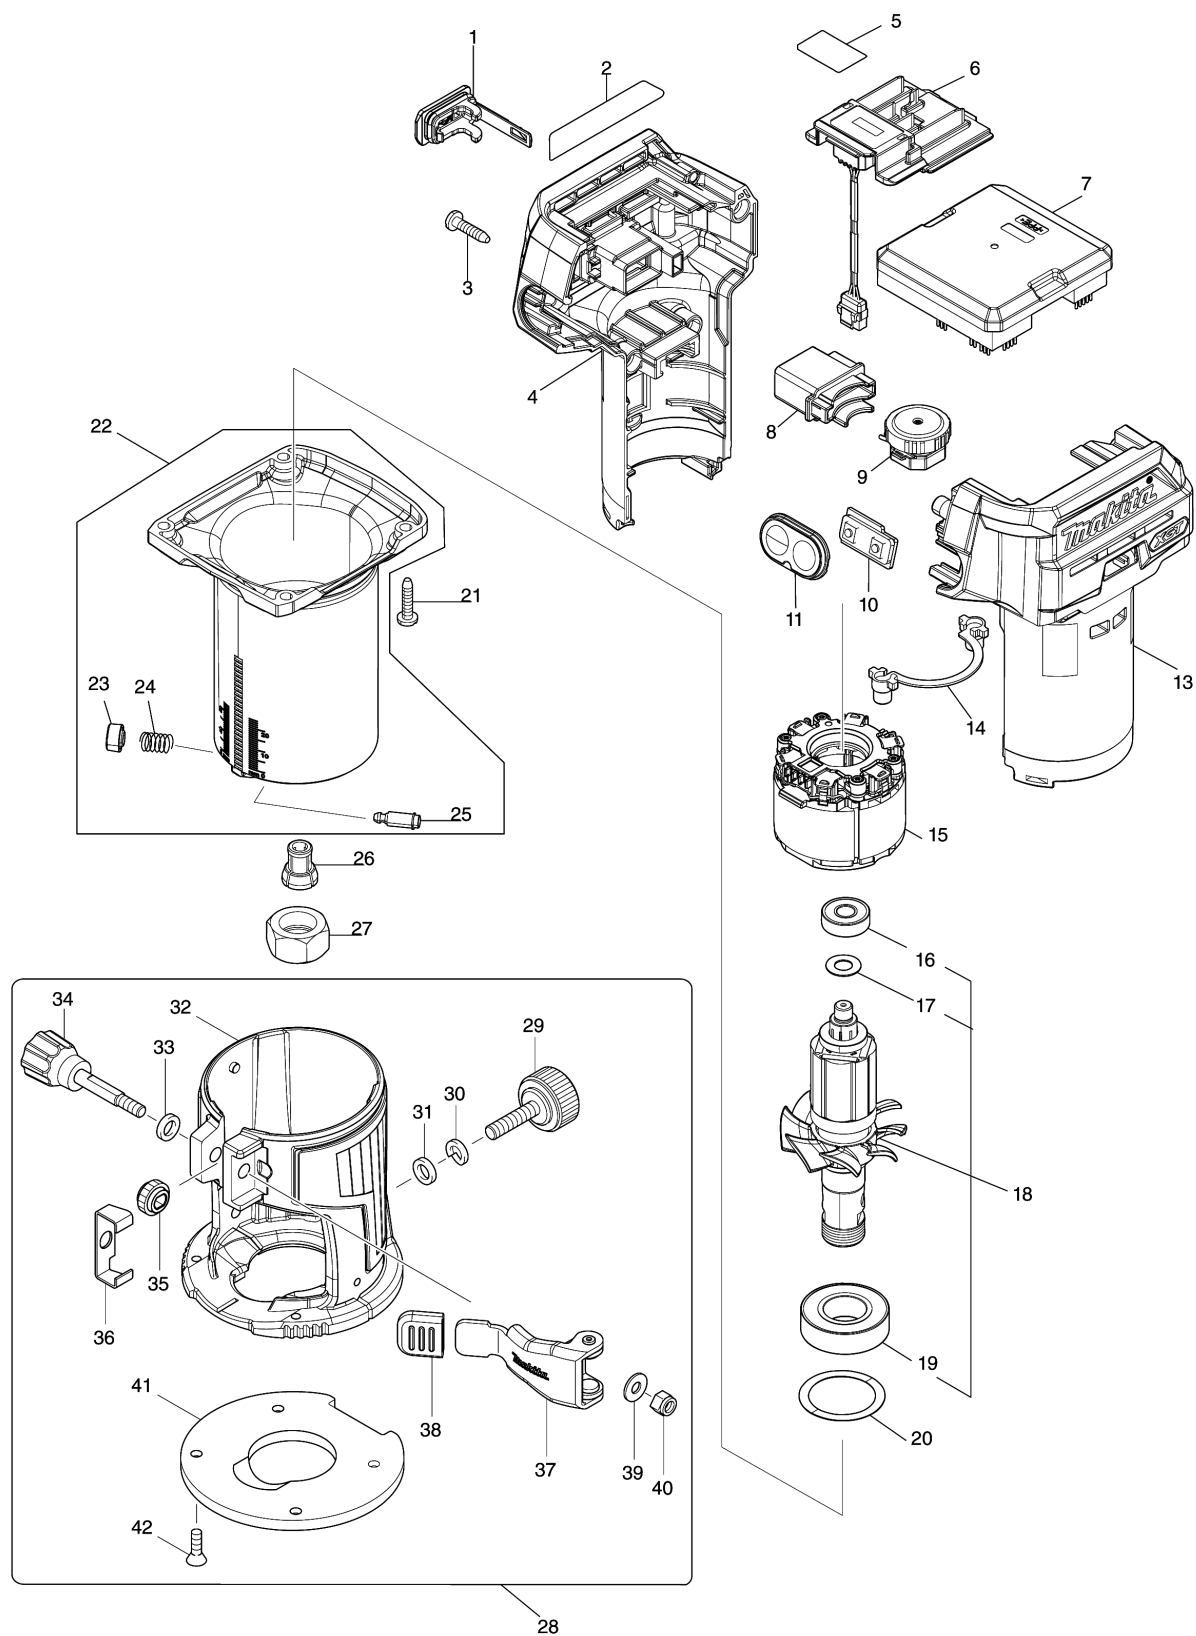

Model No.RT001G CORDLESS TRIMMER

Model No.RT001G CORDLESS TRIMMER

Položka	Číslo dílu	Popis	Změna	Množství	New/Old	Možnost 1	Možnost 2	Poznámka
001	140F99-0	CAP COMPLETE		1				
C10	213A05-9	O-RING16		1				
002	8116J2-5	RT001G NAME PLATE		1				
003	266326-2	TAPPING SCREW 4X18		4				
004	183V78-1	HOUSING SET		1				
C10	263005-3	RUBBER PIN 6		2				
C20	8007R2-2	XGT LOGO LABEL		1				
D10		INC. 13						
005	8116J9-1	RT001G SERIAL NO. LABEL		1				
006	632P49-4	TERMINAL UNIT		1				
007	620H85-4	CONTROLLER		1				
008	413E39-8	DIAL COVER		1				
009	620H86-2	DIAL CIRCUIT		1				
010	620H87-0	SWITCH CIRCUIT		1				
011	144662-5	SWITCH PLATE COMPLETE		1				
013	183V78-1	HOUSING SET		1				
C10	263005-3	RUBBER PIN 6		2				
C20	8007R2-2	XGT LOGO LABEL		1				
D10		INC. 4						
014	620721-4	LED CIRCUIT		1				
015	629B02-5	STATOR		1				
016	210017-7	BALL BEARING 607DDW		1				
017	253186-1	FLAT WASHER 7		1				
018	519735-7	ROTOR ASS'Y		1				
D10		INC. 16,17,19						
019	210301-0	BALL BEARING 6003DDW		1				
020	253906-3	WAVE WASHER 26		1				
021	266326-2	TAPPING SCREW 4X18		4				
022	136686-5	OUTER HOUSING ASS'Y		1				
D10		INC. 23-25						
023	452468-0	PUSH BUTTON		1				
024	233127-3	COMPRESSION SPRING 7		1				
025	256437-1	PIN 4		1				
026	763636-3	COLLET CONE 6MM		1				
027	763615-1	COLLET NUT		1				
028	196613-4	TRIMMER BASE SET		1				
D10		INC. 29-42						
029	265763-7	THUMB SCREW M6X25		1				
030	253428-3	SPRING WASHER 6		1				
031	941151-9	FLAT WASHER 6		1				
032	142403-3	TRIMMER BASE COMPLETE		1				
033	941151-9	FLAT WASHER 6		1				
034	265792-0	THUMB SCREW M5X35		1				
035	227262-7	SPUR GEAR 16		1				
036	346392-6	CAM PLATE		1				