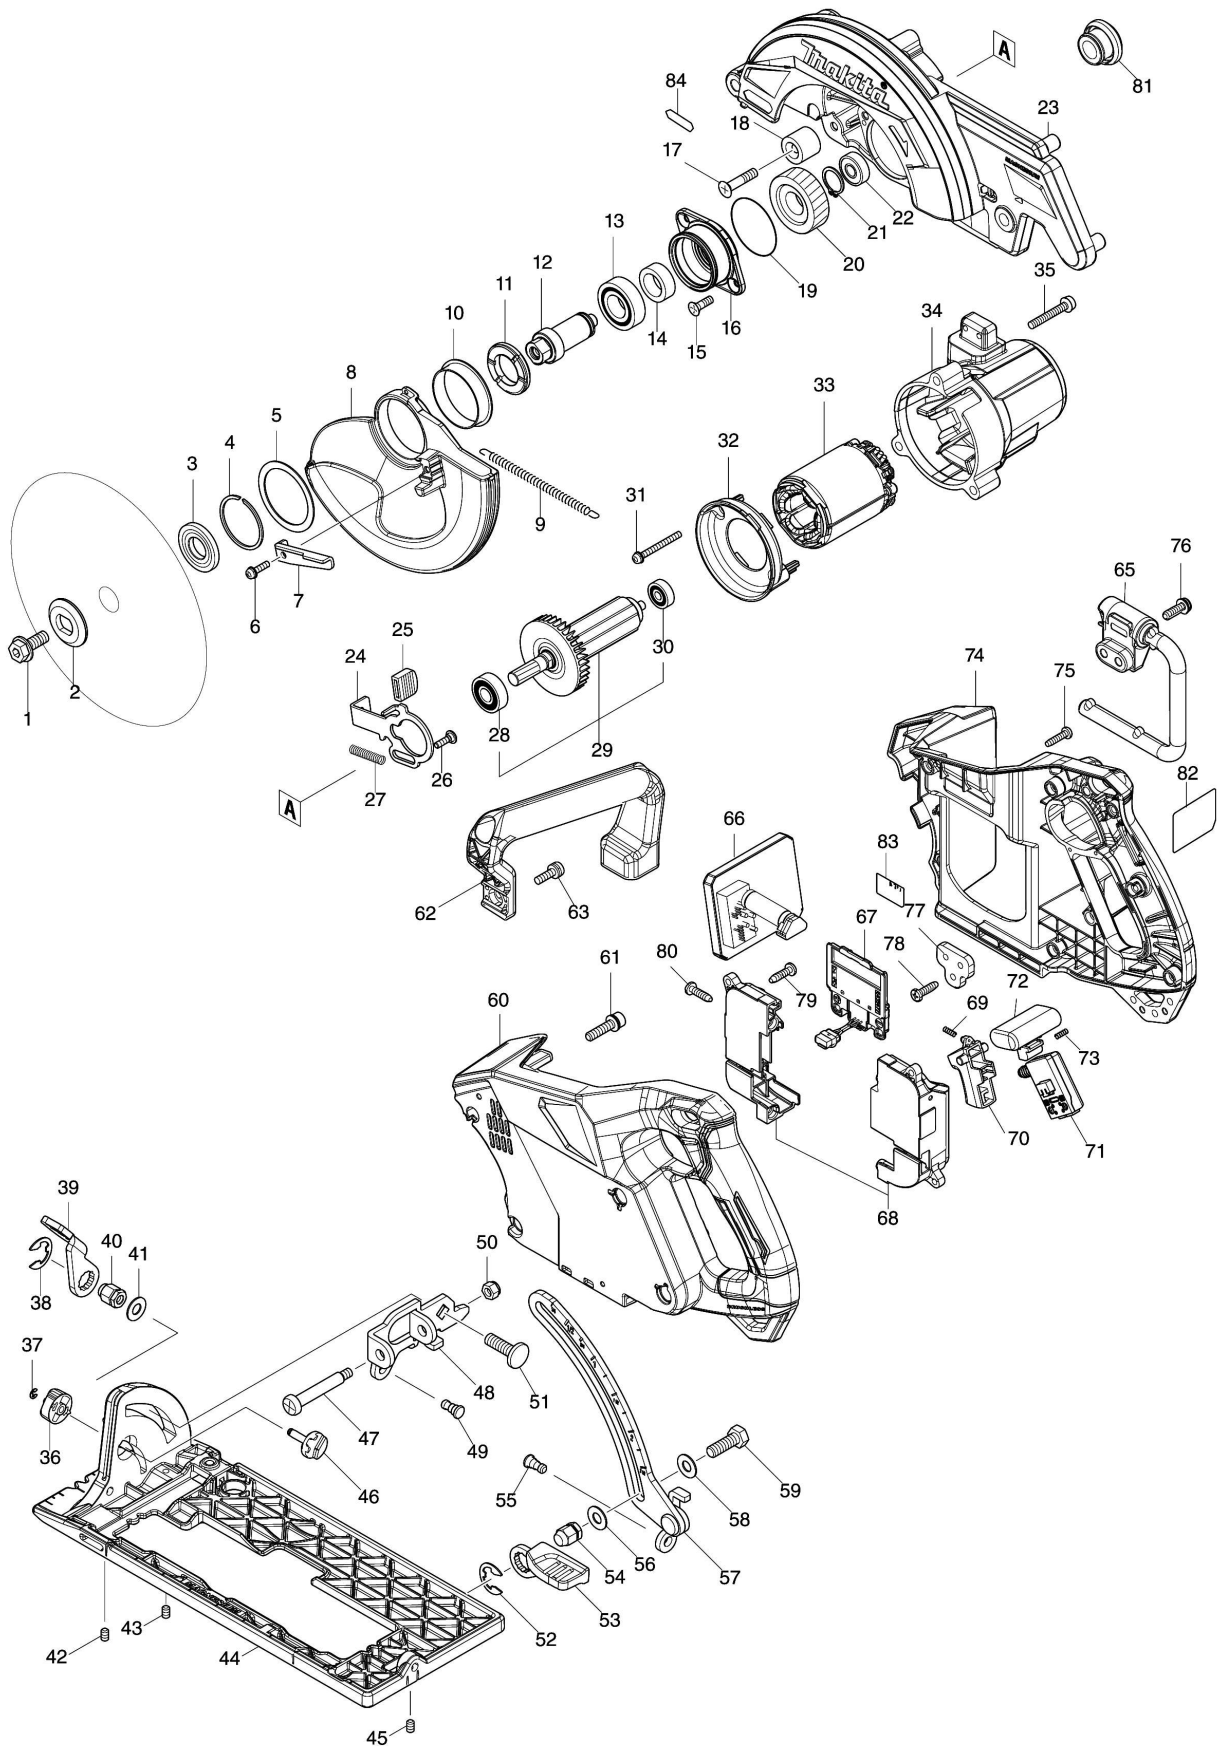

Model No.RS001G 185MM CORDLESS REAR HANDLE SAW

Model No.RS001G 185MM CORDLESS REAR HANDLE SAW

Položka	Číslo dílu	Popis	Změna	Množství	New/Old	Možnost 1	Možnost 2	Poznámka
001	266400-6	HEX. SOCKET HEX. BOLT M8X20		1				
002	224409-4	OUTER FLANGE 35		1				
003	224593-5	INNER FLANGE 35		1				
004	257423-5	RETAINING RING(EXT) WR-42		1				
005	253393-6	FLAT WASHER 42		1				
006	911128-8	P.H.SCREW M4X16 WITH WR		1				
007	271435-4	LEVER 48		1				
008	312A89-5	SAFETY COVER		1				
009	232371-9	TENSION SPRING 5		1				
010	457434-2	SPACER		1				
011	285809-3	BEARING RETAINER 23-36		1				
012	326941-5	SPINDLE		1				
013	211251-2	BALL BEARING 6003LLB		1				
014	257024-9	RING 17		1				
015	265034-2	+ COUNTERSUNK HEAD SCREW M5X16		2				
016	319544-2	BEARING BOX		1				
017	251572-0	+ COUNTERSUNK HEAD SCREW M6X30		1				
018	262185-2	RUBBER SLEEVE8		1				
019	213565-5	O RING 42		1				
020	221542-3	HELICAL GEAR 37		1				
021	961057-5	RETAINING RING S-17		1				
022	210029-0	BALL BEARING 608ZZ		1				
023	141A11-3	BLADE CASE COMPLETE		1				
C10	213434-0	O RING 26		1				
024	347168-4	SHAFT LOCK		1				
025	286039-9	CAP		1				
026	251529-1	+ PAN HEAD SCREW M4X14		1				
027	232381-6	COMPRESSION SPRING 6		1				
028	210059-1	BALL BEARING 6000DDW		1				
029	519435-9	ROTOR ASS'Y		1				
D10		INC. 28,30						
030	210022-4	BALL BEARING 626DDW		1				
031	911566-4	P.H.SCREW M4X40 WITH WRM		2				
032	457430-0	BAFFLE PLATE		1				
033	629A45-1	STATOR		1				
034	141A12-1	MOTOR HOUSING COMPLETE		1				
C10	263002-9	RUBBER PIN 4		1				
035	911258-5	PAN HEAD SCREW M5X35		3				
036	457963-5	DIAL 22		1				
037	961017-7	STOP RING E-3		1				
038	257953-6	BOW STOP RING E-12		1				
039	271468-9	LEVER 56		1				
040	252240-8	HEX. CAP NUT M8-13		1