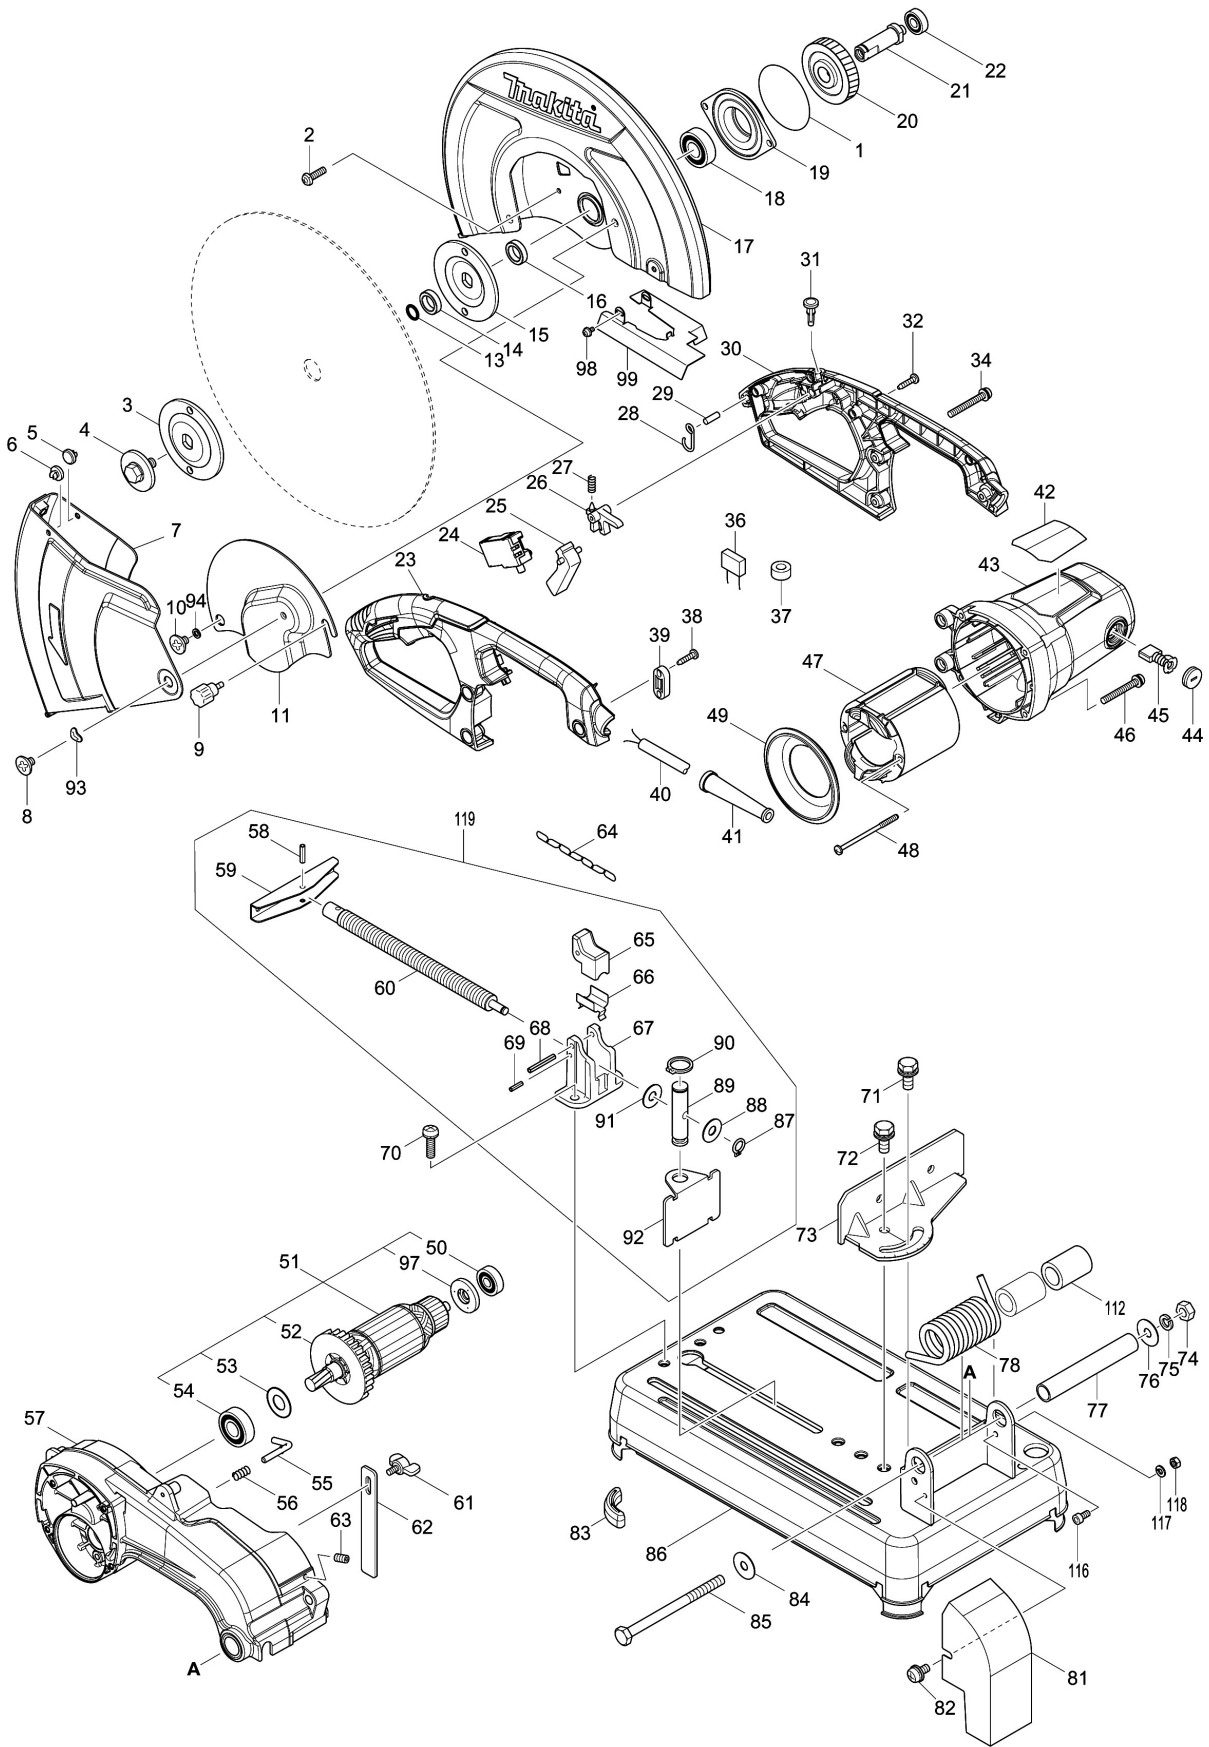

Model No.LW1401 355MM PORTABLE CUT-OFF

Model No.LW1401 355MM PORTABLE CUT-OFF

Položka	Číslo dílu	Popis	Změna	Množství	New/Old	Možnost 1	Možnost 2	Poznámka
001	213858-0	O-RING 65		1				
002	265122-5	PAN HEAD SCREW M5X20		4				
003	224456-5	FLANGE 90		1				
004	251680-7	HEX. BOLT M10X25		1				
005	418142-0	PLUG		1				
006	418142-0	PLUG		1				
007	161401-8	SAFETY GUIDE		1				
008	265121-7	+ FLAT HEAD SCREW M6		1				
009	251488-9	THUMB SCREW M6X12		1				
010	265121-7	+ FLAT HEAD SCREW M6		1				
011	346968-9	CENTER COVER		1	*			
011-1	347095-5	CENTER COVER	<	1				
013	213180-5	O RING 14		1				
014	257255-0	RING 17		1				
015	224456-5	FLANGE 90		1				
016	257255-0	RING 17		1				
017	161400-0	SAFETY COVER		1				
018	211282-1	BALL BEARING 6203ZZ		1				
019	319393-7	BEARING BOX		1	*			
019-1	136029-1	BEARING BOX ASSY	<	1				
D10		INC. 1						
020	227811-0	HELICAL GEAR 50		1				
021	324321-9	SPINDLE		1				
022	210067-2	BALL BEARING 6000ZZ		1	*			
022-1	210199-5	BALL BEARING 6000ZZ	O	1				
023	183C14-3	HANDLE SET		1				
D10		INC. 30						
024	650716-3	SWITCH TGC31B		1				
025	418140-4	SWITCH LEVER		1				
026	418139-9	SWITCH LOCK		1				
027	231397-8	COMPRESSION SPRING 4		1				
028	281216-8	HANGER		1				
029	268101-2	PIN 6		1				
030	183C14-3	HANDLE SET		1				
D10		INC. 23						
031	411478-6	SWITCH BUTTON		1	*			
031-1	417113-4	SWITCH BUTTON	<	1				
032	266326-2	TAPPING SCREW 4X18		4				
034	265104-7	PAN HEAD SCREW M5X40		3				
036	645190-8	NOISE SUPPRESSOR		1				
037	688163-8	LINE FILTER		1				
038	266326-2	TAPPING SCREW 4X18		2				
039	687124-5	STRAIN RELIEF		1				
040	665872-6	POWER SUPPLY CORD 1.0-2-3.0		1				
041	682540-6	CORD GUARD 9.3-90		1