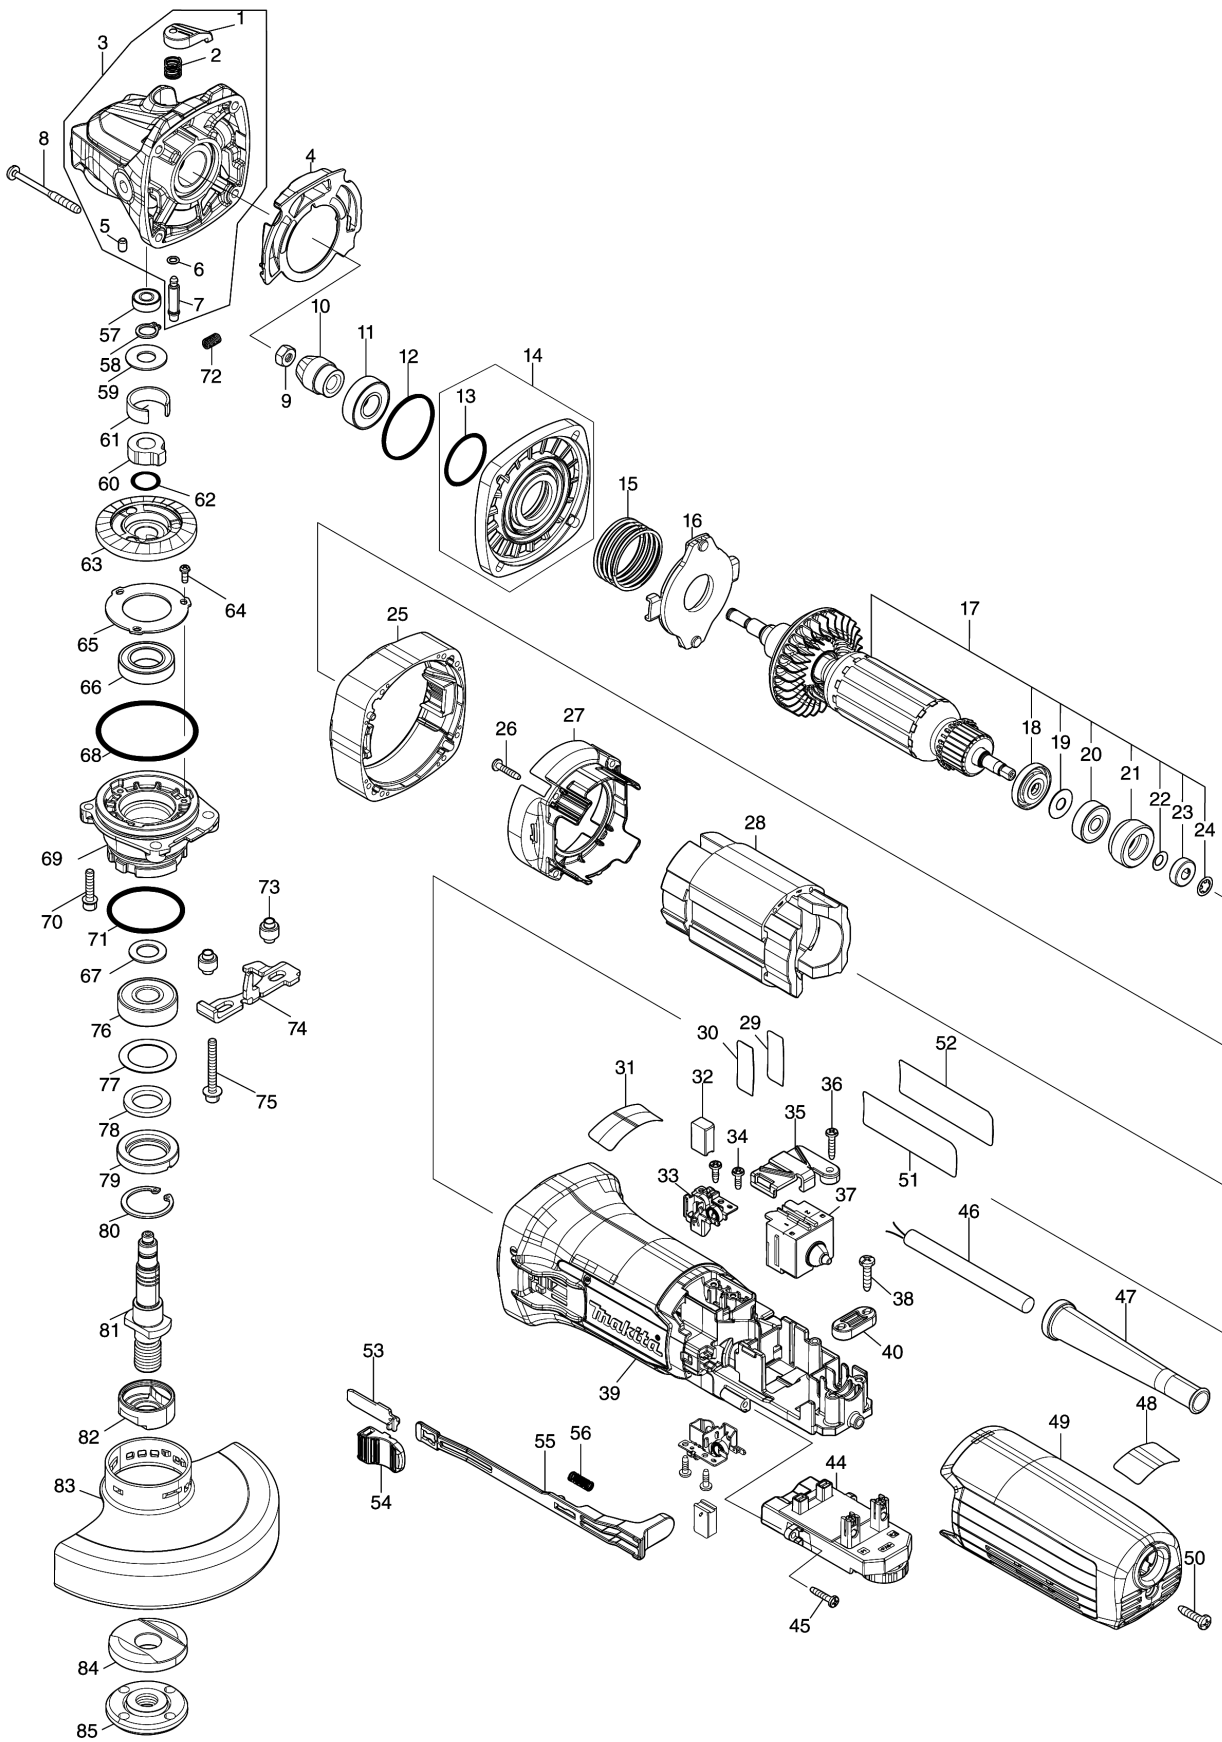

Model No.GA5091 125MM ANGLE GRINDER

Model No.GA5091 125MM ANGLE GRINDER

Položka	Číslo dílu	Popis	Změna	Množství	New/Old	Možnost 1	Možnost 2	Poznámka
001	453369-5	PIN CAP		1				
002	234057-1	COMPRESSION SPRING 8		1				
003	136770-6	GEAR HOUSING ASS'Y		1				
D10		INC. 1,2,5-7						
004	413C06-1	DIFFUSER		1				
005	263002-9	RUBBER PIN 4		1				
006	213032-0	O RING 4		1				
007	256535-1	SHOULDER PIN 6		1				
008	266467-4	TAPPING SCREW 4X50		4				
009	252186-8	HEX. NUT M6		1				
010	227916-6	SPIRAL BEVEL GEAR 11		1				
011	211131-2	BALL BEARING 6001DDW		1				
012	422812-5	RUBBER PLATE		1				
013	213693-6	O-RING 27.5		1				
014	136771-4	GEAR HOUSING COVER ASS'Y		1				
D10		INC. 13						
015	234230-3	COMPRESSION SPRING 33		1				
016	141515-9	BRAKE SHOE HOLDER COMPLETE		1				
017	511A44-6	ARMATURE ASS'Y 240V		1				
D10		INC. 18-24						
018	681656-4	INSULATION WASHER		1				
019	253823-7	FLAT WASHER 7		1				
020	210027-4	BALL BEARING 627DDW		1				
021	422811-7	LABYRINTH RUBBER RING 22		1				
022	267756-0	WAVE WASHER 6		1				
023	688117-5	MAGNET SLEEVE		1				
024	259039-2	SELF LOCK 6		1				
025	413C05-3	SPACER		1				
026	266429-2	TAPPING SCREW 3X16		4				
027	413C08-7	BAFFLE PLATE B		1				
028	621968-3	FIELD 220-240V		1				
029	807G78-4	CLEAR LABEL		1				
030	858N22-6	GA5091 SERIAL NO. LABEL		1				
031	898443-6	SJS2 MARK LABEL		1				
032	1910M3-7	CARBON BRUSH 264 SET		1				
033	644011-1	BRUSH HOLDER		2				
034	266007-8	TAPPING SCREW BIND PT 3X10		4				
035	413G29-3	SWITCH COVER		1				
036	266429-2	TAPPING SCREW 3X16		1				
037	650028-4	SWITCH FPC-2115T-0-02		1				
038	266326-2	TAPPING SCREW 4X18		2				
039	413C01-1	MOTOR HOUSING B		1				
040	687124-5	STRAIN RELIEF		1				
044	620H27-8	CONTROLLER		1				