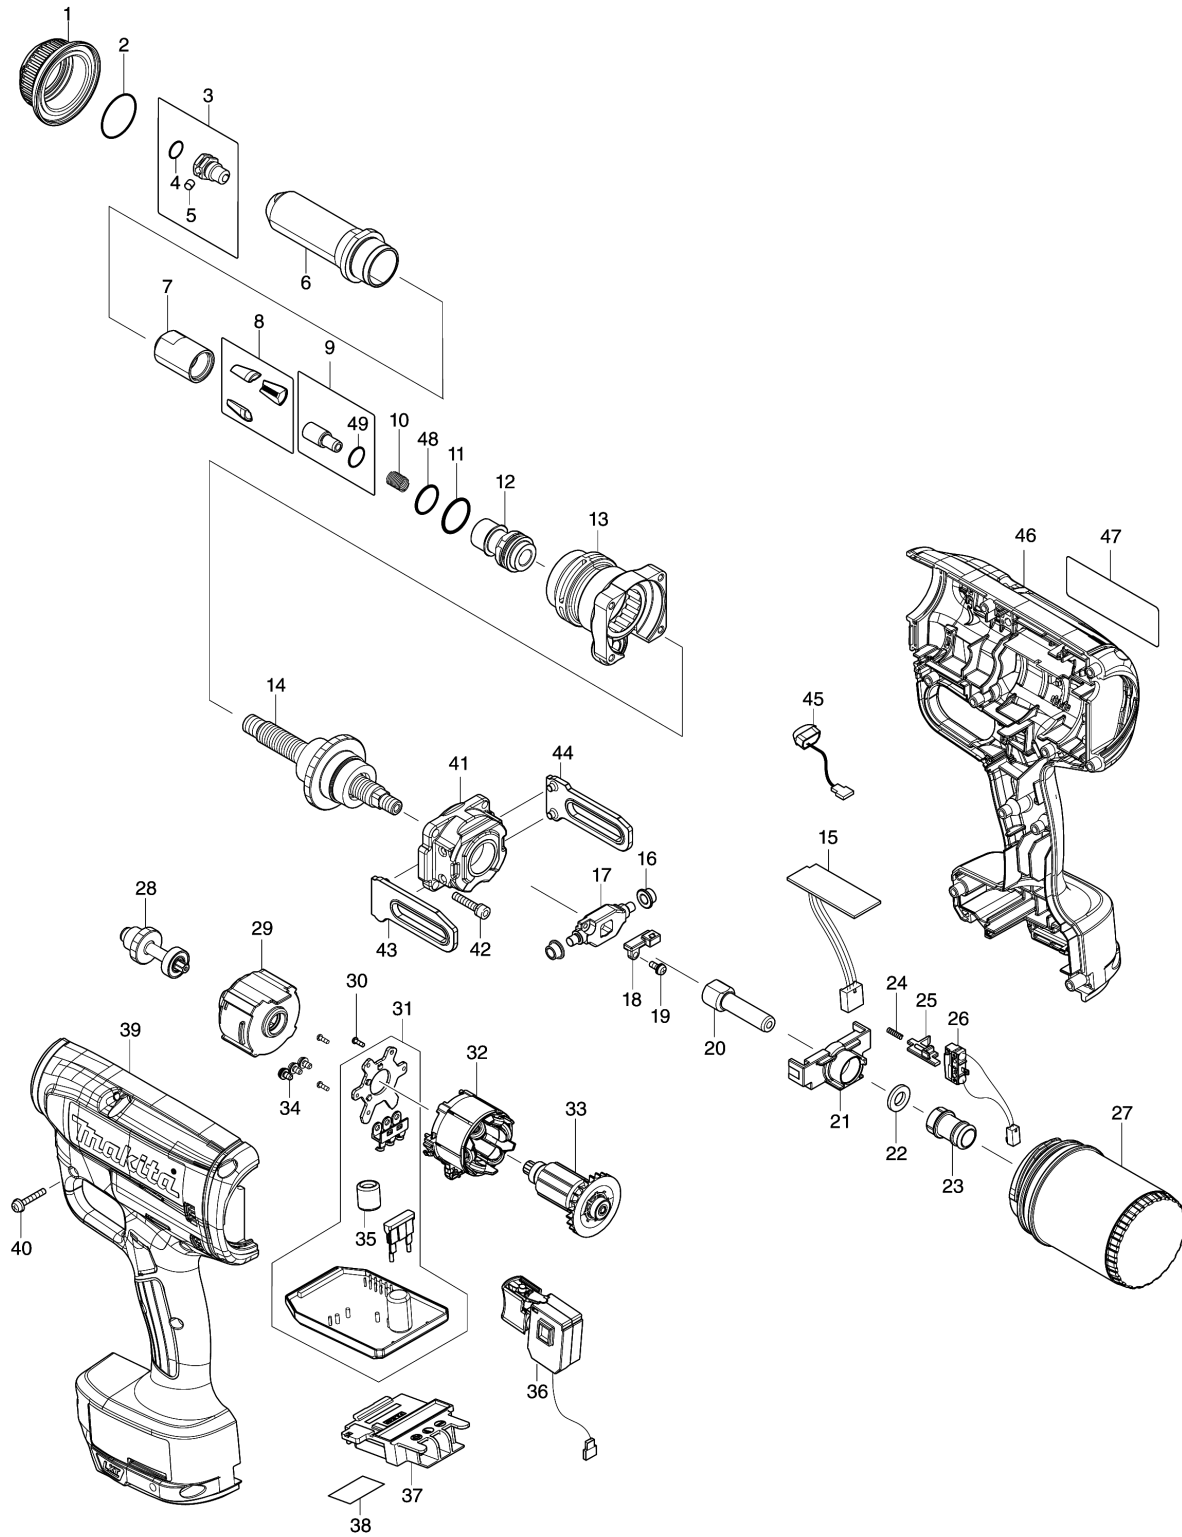

Model No.DRV150 CORDLESS RIVET GUN

Model No.DRV150 CORDLESS RIVET GUN

Položka	Číslo dílu	Popis	Změna	Množství	New/Old	Možnost 1	Možnost 2	Poznámka
001	319812-3	SCREW NUT 4.8		1				
002	213380-7	O RING 24		1				
003	127225-2	NOSEPIECE 4.8A ASSEMBLY		1				
D10		INC. 4,5						
004	213011-8	O RING 7		1				
005	256217-5	PIN 4		1				
006	327281-4	JAW CASE		1				
007	327279-1	HEAD 6.4		1				
008	199731-7	JAW 4.8 SET		1				
009	127475-9	JAW PUSHER 3.6 ASSEMBLY		1				
D10		INC. 49						
010	232586-8	COMPRESSION SPRING 7		1				
011	213265-7	O RING 17		1				
012	327285-6	JOINT 4.8		1				
013	140J44-9	FRONT HOUSING COMPLETE		1				
014	127221-0	BALL SCREW		1				
015	620A44-6	HALL IC CIRCUIT		1				
016	257457-8	RING 5		2				
017	310935-0	ROLLER SHAFT 4.8		1				
018	140E40-7	MAGNET HOLDER COMPLETE		1	*			
018-1	140T04-1	MAGNET HOLDER COMPLETE	<	1				
019	911008-8	PAN HEAD SCREW M3X8		1				
020	327284-8	TUBE 4.8		1				
021	458772-5	TUBE GUIDE A		1				
022	261161-3	FELT RING 8		1				
023	458773-3	TUBE GUIDE B		1				
024	233025-1	COMPRESSION SPRING 2		1				
025	458774-1	SWITCH LEVER		1				
026	632M90-9	SWITCH UNIT		1				
027	162500-9	MANDREL CONTAINER COMPLETE		1				
028	140J46-5	SPUR GEAR 10 COMPLETE		1				
029	127222-8	GEAR ASSEMBLY		1				
030	266490-9	TAPPING SCREW PT 2X6		3				
031	632M66-6	CONTROLLER UNIT		1				
D10		INC. 35						
032	629373-8	STATOR		1				
033	619535-6	ROTOR		1				
034	652069-6	FLAT HEAD SCREW M3X6		3				
035	688164-6	LINE FILTER		1				
036	651379-8	SWITCH C3JW-1A-S		1				
037	643874-2	TERMINAL		1				