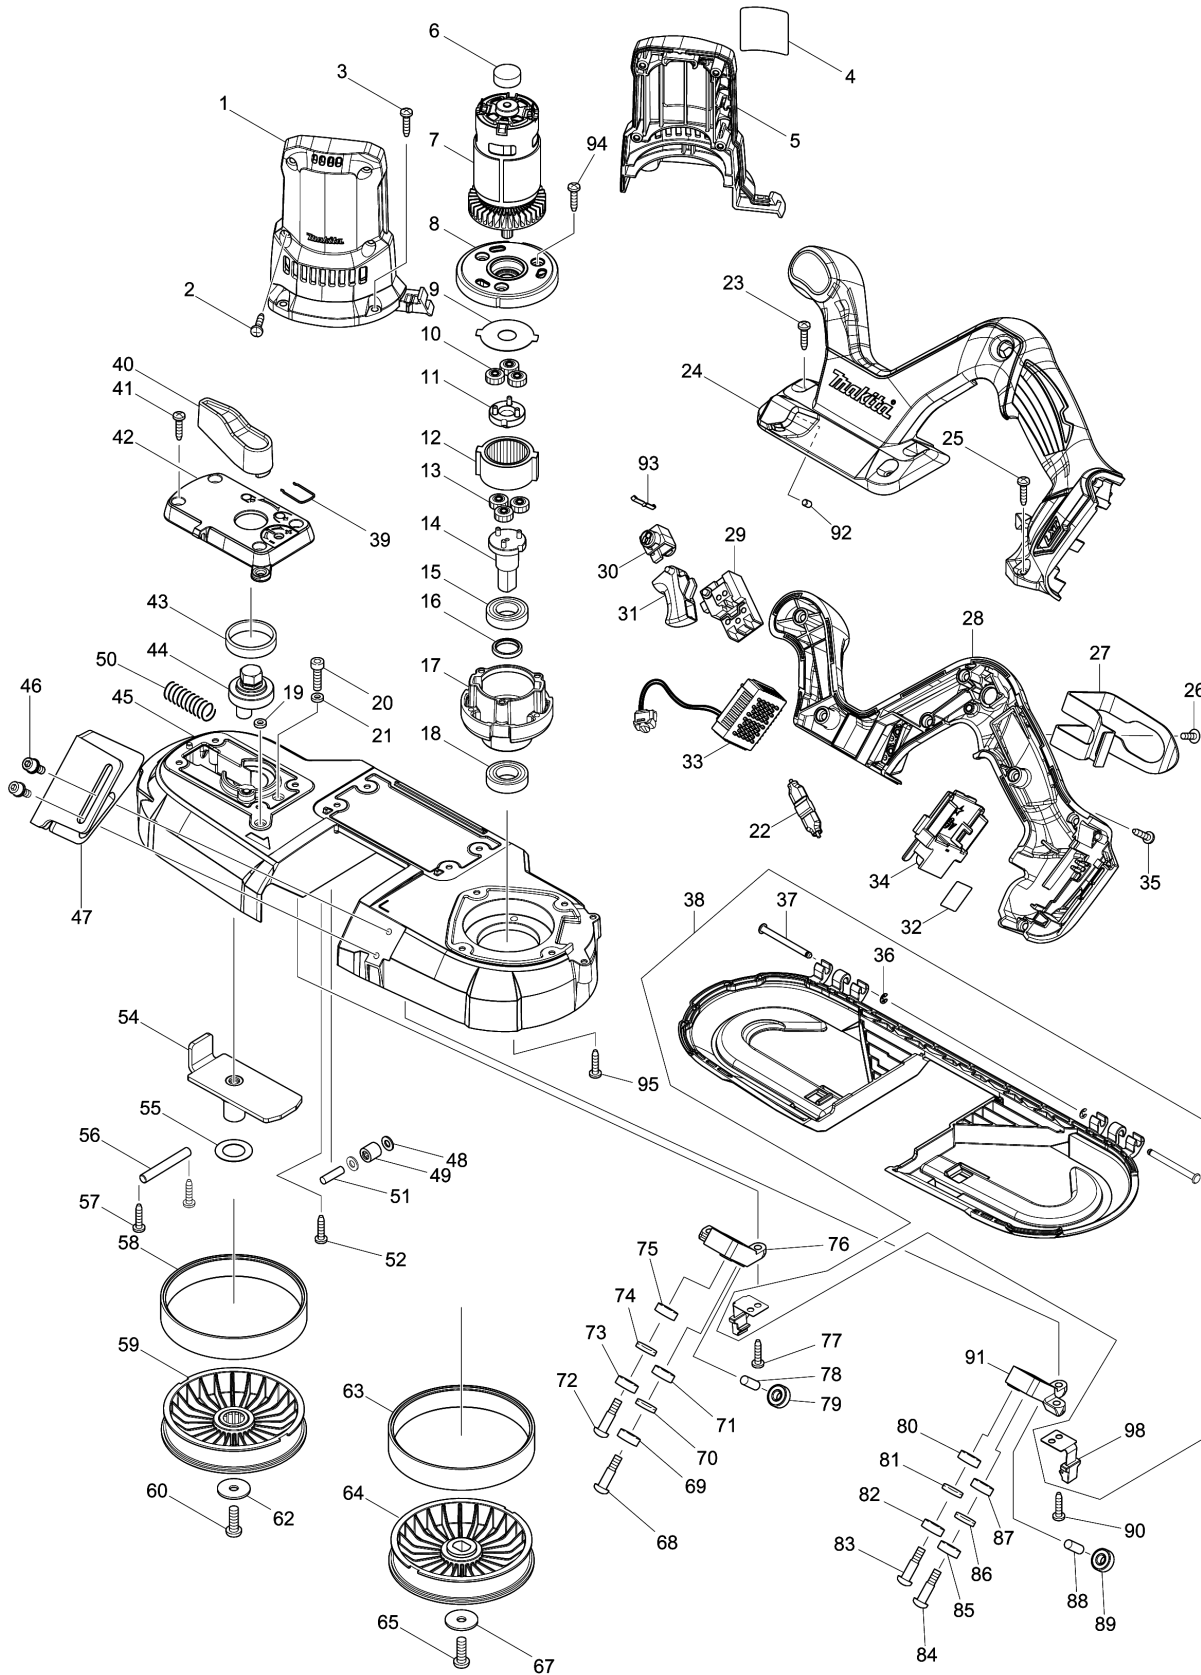

Model No.DPB182 CORDLESS PORTABLE BAND SAW

Model No.DPB182 CORDLESS PORTABLE BAND SAW

Položka	Číslo dílu	Popis	Změna	Množství	New/Old	Možnost 1	Možnost 2	Poznámka
001	187711-5	MOTOR HOUSING SET		1				
D10		INC. 5						
002	266326-2	TAPPING SCREW 4X18		4				
003	266034-5	TAPPING SCREW CT 4X16		4				
004	855M88-1	DPB182 NAME PLATE		1				
005	187711-5	MOTOR HOUSING SET		1				
D10		INC. 1						
006	421940-3	CAP		1				
007	629400-1	DC MOTOR		1				
008	454650-7	GEAR HOUSING COVER		1				
009	267855-8	LOCK WASHER		1				
010	227331-4	SPUR GEAR 14		3				
011	144386-3	SPUR GEAR 7 COMPLETE		1				
012	227332-2	INTERNAL GEAR 36		1				
013	226900-8	SPUR GEAR 14		3				
014	140J06-7	SPINDLE COMPLETE		1				
015	211242-3	BALL BEARING 6902ZZ		1				
016	257348-3	RING 15		1				
017	319793-1	GEAR HOUSING		1				
018	211242-3	BALL BEARING 6902ZZ		1				
019	262130-7	URETHANE RING 4		1				
020	265382-9	HEX. SOCKET HEAD BOLT M5X20		1				
021	262130-7	URETHANE RING 4		1				
023	266034-5	TAPPING SCREW CT 4X16		4				
024	187763-6	HANDLE SET		1				
C10	252126-6	HEX. LOCKING NUT M4-7		2				
C20	263005-3	RUBBER PIN 6		2				
D10		INC. 28						
025	266034-5	TAPPING SCREW CT 4X16		2				
028	187763-6	HANDLE SET		1				
C10	252126-6	HEX. LOCKING NUT M4-7		2				
C20	263005-3	RUBBER PIN 6		2				
D10		INC. 24						
029	650705-8	SWITCH TG73BDS-1		1				
030	419504-5	LOCK OFF BUTTON		1				
031	454651-5	SWITCH LEVER		1				
032	855M95-4	DPB182 SERIAL NO. LABEL		1				
033	632L42-4	CONTROLLER UNIT		1				
C10	654208-4	RECEPTACLE		1				
C20	654069-2	RECEPTACLE		1				
034	643874-2	TERMINAL		1				
035	266326-2	TAPPING SCREW 4X18		7				