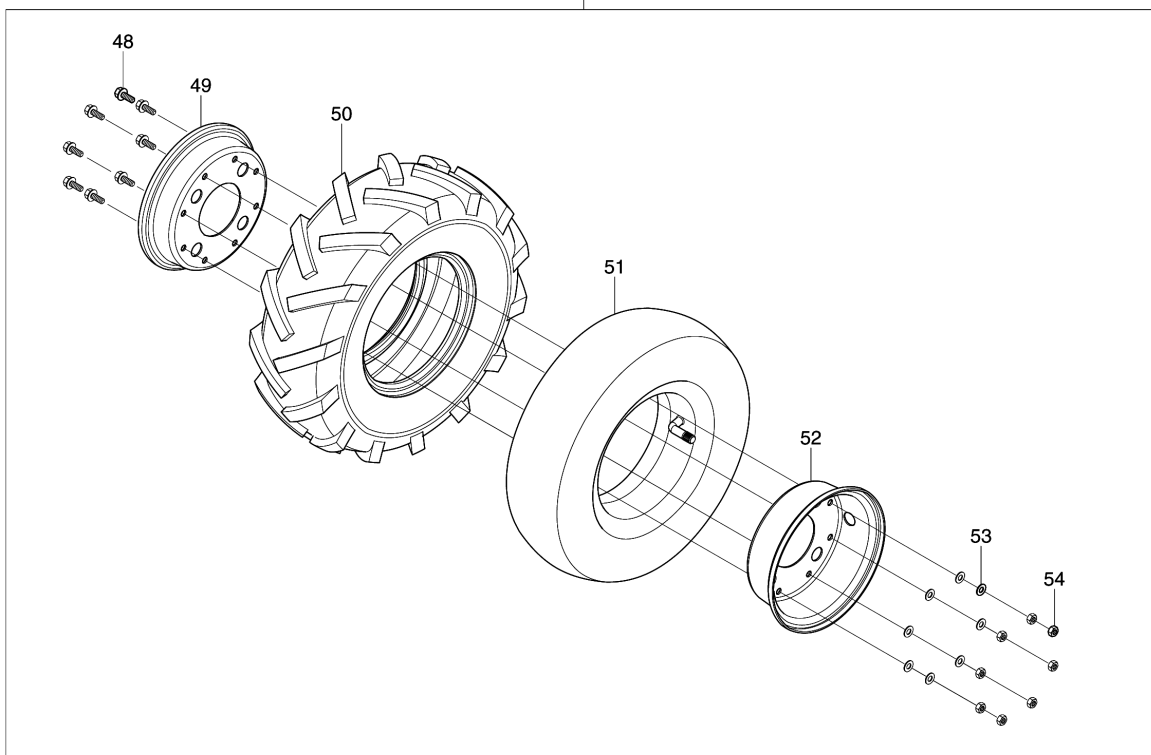

# Model No.DCU605 BATTERY POWERED WHEELBARROW

42

44

Please order the parts with part number.

Print Date 11/4/2023

Model No.DCU605 BATTERY POWERED WHEELBARROW

Položka	Číslo dílu	Popis	Změna	Množství	New/Old	Možnost 1	Možnost 2	Poznámka
047	347621-0	CLAMP 57		2				
048	265C39-0	HEX. FLANGE HD. BOLT M6X16		8				
049	347950-1	WHEEL 150		1				
050	422857-3	TIRE 330		1				
051	162B39-4	TUBE 330		1				
C10	GQ00000001	VALVE CAP M8		1				
052	347949-6	WHEEL 150		1				
053	253551-4	FLAT WASHER 6		8				
054	252308-0	HEX. NUT M6-10		8				
058	122E51-4	MOTOR ASSEMBLY		1				
059	347698-5	DIFF BRACKET		1				
060	347A16-3	NEUTRAL LEVER		1				
061	347697-7	NEUTRAL LEVER HOLDER		1				
062	232616-5	TORSION SPRING 14		1				
063	413D41-5	NEUTRAL CHANGE LEVER		1				
064	253430-6	FLAT WASHER 8		1				
065	265465-5	HEX. SOCKET HEAD BOLT M6		1				
066	NP00000001	SPLIT PIN 3-35		2				
067	NP00000002	HEX. NUT M20		2				
068	NP00000003	SPRING WASHER 22		2				
069	313304-4	HUB		2				
070	347208-8	BRAKE DISC		2				
071	141P62-6	PLATE COMPLETE		2				
072	265C87-9	H.S.B. HEAD SCREW M5X12		12				
073	327626-6	SLEEVE 25		2				
074	NP00000004	KEY 6		2				
075	122D22-5	DIFFERENTIAL GEAR UNIT		1				
D10		INC. 66-74						
077	122C29-5	TURNING LOCK R ASSEMBLY		1				
D10		INC. 78-85						
078	413D33-4	LOCK LEVER		1				
079	327938-7	SNAP RETAINER		1				
080	268181-8	PIN 3		1				
081	413D32-6	LIFTER GUIDE R		1				
082	232617-3	COMPRESSION SPRING 10		1				
083	253173-0	FLAT WASHER 10		1				
084	961013-5	STOP RING E-7		1				
085	256A04-8	PIN 10		1				
086	265C46-3	HEX. BOLT M4X12 WITH WG		2				
087	122C28-7	TURNING LOCK L ASSEMBLY		1				
D10		INC. 88-95						
088	413D33-4	LOCK LEVER		1				
089	327938-7	SNAP RETAINER		1				