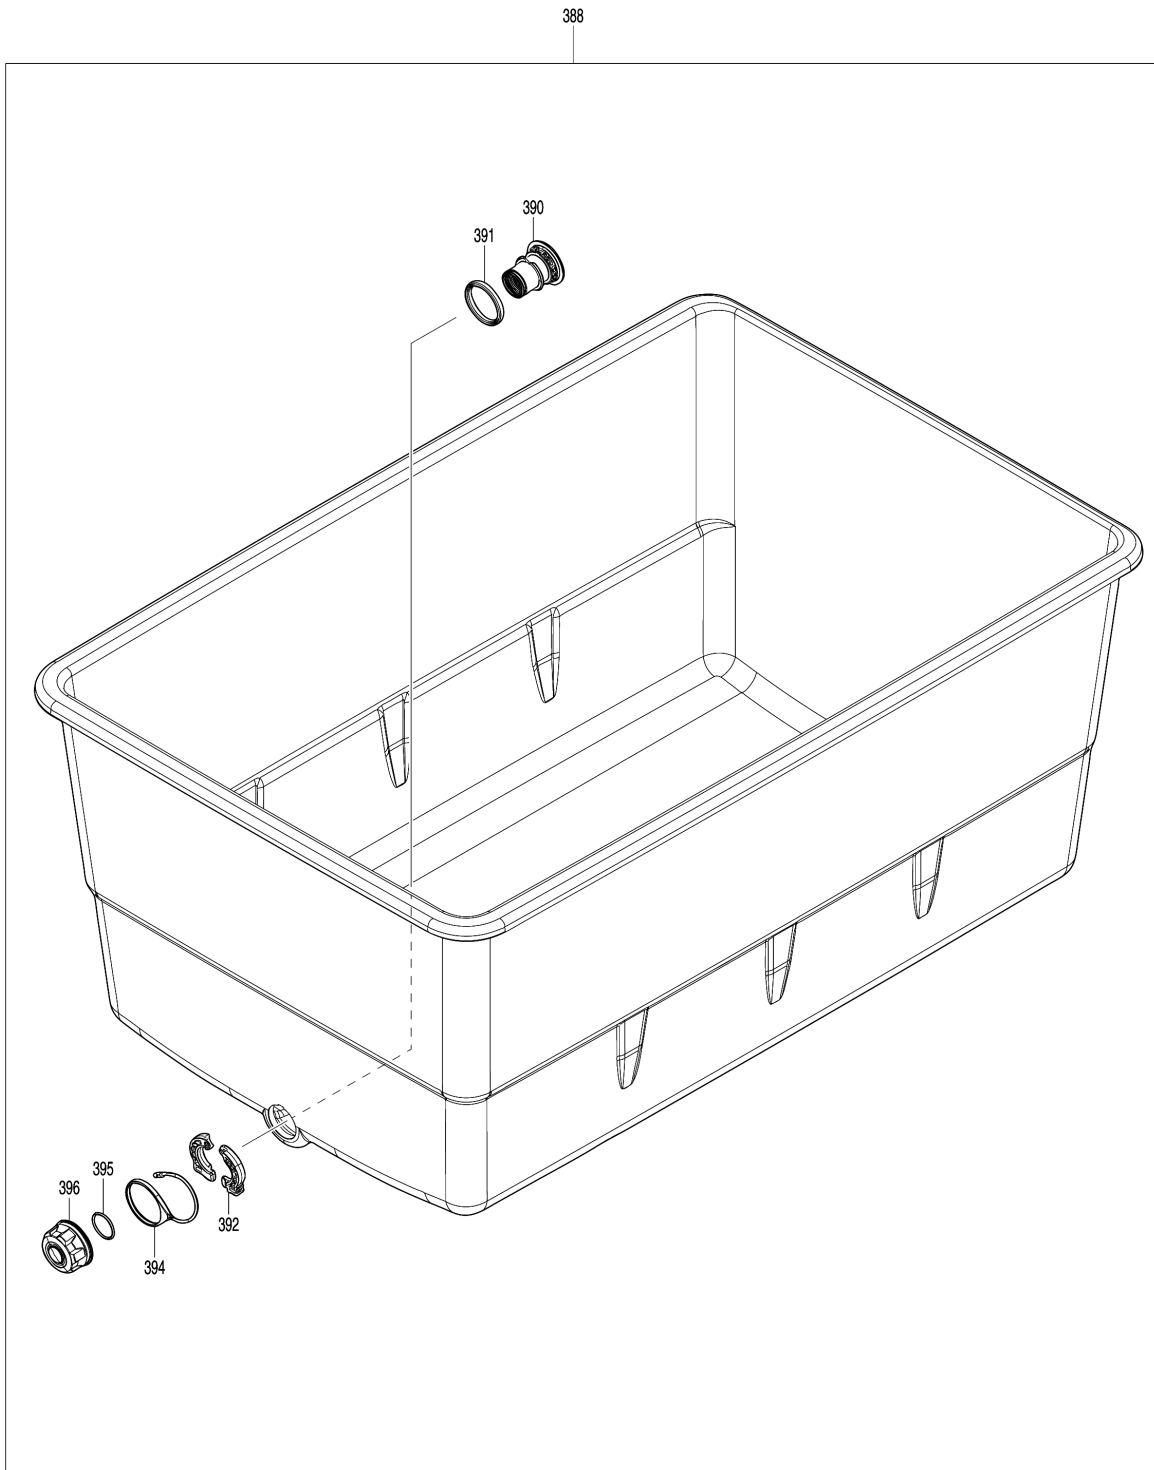

Model No.DCU605 BATTERY POWERED WHEELBARROW

Model No.DCU605 BATTERY POWERED WHEELBARROW

Položka	Číslo dílu	Popis	Změna	Množství	New/Old	Možnost 1	Možnost 2	Poznámka
001	412561-2	CORD COVER		1				
002	265B11-6	HEX. BOLT M8X20 WITH WR		1				
003	141P49-8	MAIN FRAME COMPLETE		1				
C10	8064B2-0	INDICATION LABEL		1				
004	256940-2	PIN 14		1				
005	327472-7	BASE SHAFT 25		1				
006	961062-2	STOP RING E-12		1				
008	261163-9	RUBBER WASHER 25		1				
009	687F01-7	BAND		1				
010	265D23-1	HEX. S.H.B M6X22 WITH GM		2				
011	136868-9	BRAKE CALIPER R ASS'Y		1				
D10		INC. 305						
012	265C76-4	HEX. BOLT M5X35 WITH WR		2				
014	347993-3	SCRAPER		1				
015	347995-9	CLAMP R		1				
016	265C76-4	HEX. BOLT M5X35 WITH WR		2				
018	347994-1	CLAMP L		1				
019	347993-3	SCRAPER		1				
020	265D23-1	HEX. S.H.B M6X22 WITH GM		2				
021	136869-7	BRAKE CALIPER L ASS'Y		1				
D10		INC. 306						
022	265B11-6	HEX. BOLT M8X20 WITH WR		2				
023	265B11-6	HEX. BOLT M8X20 WITH WR		2				
024	232737-3	COMPRESSION SPRING 19		1				
025	413D27-9	NEUTRAL LEVER LOCK		1				
026	265C46-3	HEX. BOLT M4X12 WITH WG		1				
027	413D28-7	BRAKE EQUALIZER COVER		1				
028	347629-4	CABLE CLAMP		1				
029	265B14-0	H.S.H.BOLT M6X20 WITH WR		1				
030	961004-6	RETAINING RING (EXT) S-8		1				
031	253165-9	FLAT WASHER 8		3				
032	319906-4	BRAKE EQUALIZER R		1				
033	140P25-9	BRAKE CABLE 370		1				
034	319905-6	BRAKE EQUALIZER L		1				
036	140P25-9	BRAKE CABLE 370		1				
038	256A03-0	ROD 4.5		1				
039	961017-7	STOP RING E-3		2				
040	252289-8	HEX. CAP NUT M14		4				
041	253475-4	SPRING WASHER 14		4				
042	141G99-9	TIRE 330 R ASSEMBLY		1				
D10		INC. 123-126,128-130						
044	141H00-0	TIRE 330 L ASSEMBLY		1				
D10		INC. 48-54						
045	253475-4	SPRING WASHER 14		4				
046	252289-8	HEX. CAP NUT M14		4				

Please order the parts with part number.

Print Date 11/4/2023