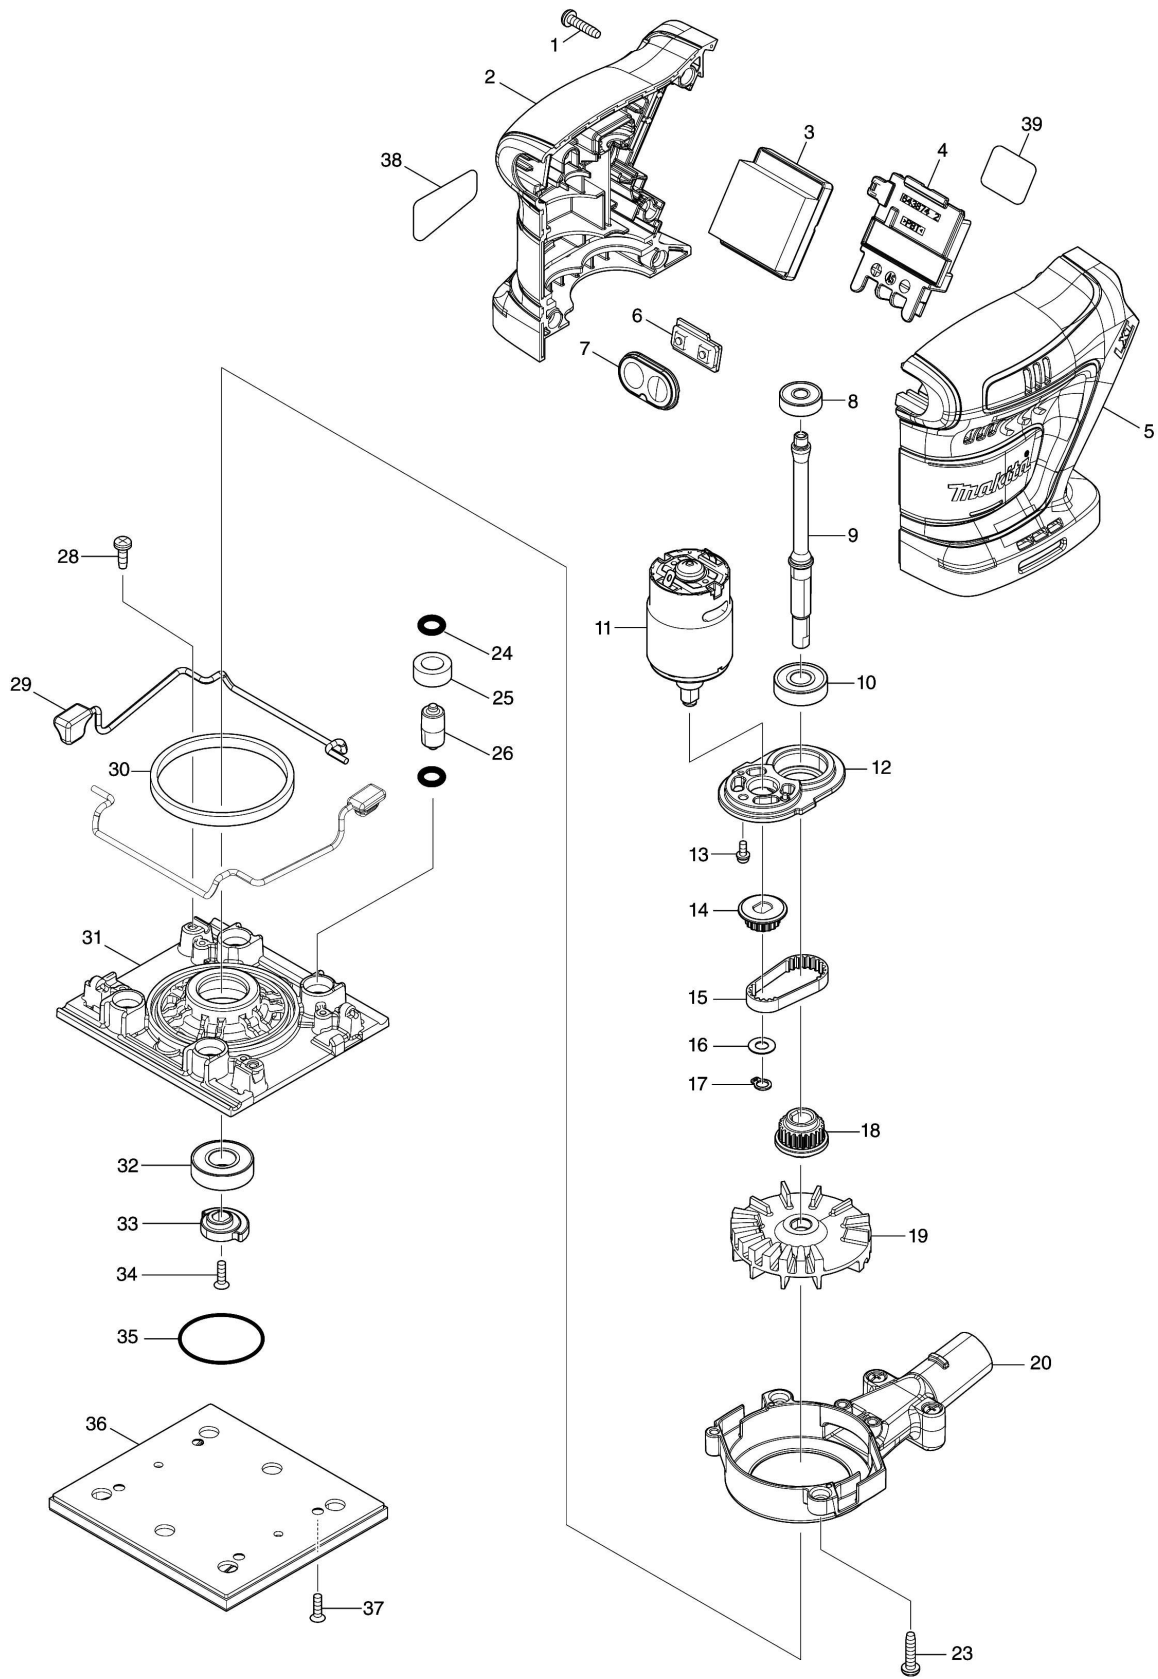

Model No.DBO484 CORDLESS FINISHING SANDER

Model No.DBO484 CORDLESS FINISHING SANDER

Položka	Číslo dílu	Popis	Změna	Množství	New/Old	Možnost 1	Možnost 2	Poznámka
001	265995-6	TAPPING SCREW 4X18		5				
002	183U93-9	HOUSING SET		1				
C10	263005-3	RUBBER PIN 6		2				
D10		INC. 5						
003	632S79-3	CONTROLLER UNIT		1				
004	643874-2	TERMINAL		1				
005	183U93-9	HOUSING SET		1				
C10	263005-3	RUBBER PIN 6		2				
D10		INC. 2						
006	632K92-3	SWITCH UNIT		1				
007	141B15-1	SWITCH PLATE COMPLETE		1				
008	210143-2	BALL BEARING 626ZZ		1				
009	327807-2	SPINDLE		1				
010	211491-2	BALL BEARING 609DDW		1				
011	629B07-5	DC MOTOR		1				
012	413619-0	MOTOR BRACKET		1				
013	265173-8	PAN HEAD SCREW M3X8		1				
014	222200-4	PULLEY 7.5-15.5		1				
015	225105-7	SYNCHRO BELT 6-108		1				
016	253715-0	FLAT WASHER 6		1				
017	961002-0	RETAINING RING S-6		1				
018	222199-3	PULLEY 7.5-20.3		1				
019	240224-8	FAN 63		1				
020	122B40-1	FAN GUIDE ASSEMBLY		1				
023	265995-6	TAPPING SCREW 4X18		2				
024	213983-7	O RING 4		8				
025	424023-8	SPONGE SLEEVE 9		4				
026	318151-8	FOOT		4				
028	266398-7	TAPPING SCREW BIND CT 4X12		2				
029	162299-6	LEVER COMPLETE		2				
030	424684-4	SPONGE 7X87X3		1				
031	318543-1	BASE		1				
032	211131-2	BALL BEARING 6001DDW		1				
033	313141-6	BALANCER		1				
034	912117-6	COUNTERSUNK HEAD SCREW M4X12		1				
035	213513-4	O RING 39		1				
036	191Y24-8	PAD COMPLETE SET		1				
037	912117-6	COUNTERSUNK HEAD SCREW M4X12		4				
038	8585J7-8	DBO484 NAME PLATE		1				
039	8585J8-6	DBO484 SERIAL NO. LABEL		1				
A02	192352-4	ABRASIVE PAPER SET		2				
A03	135222-4	DUST BAG ASS'Y		1				
C10	166078-4	DUST BAG		1				
C20	257202-1	RING 25		1				