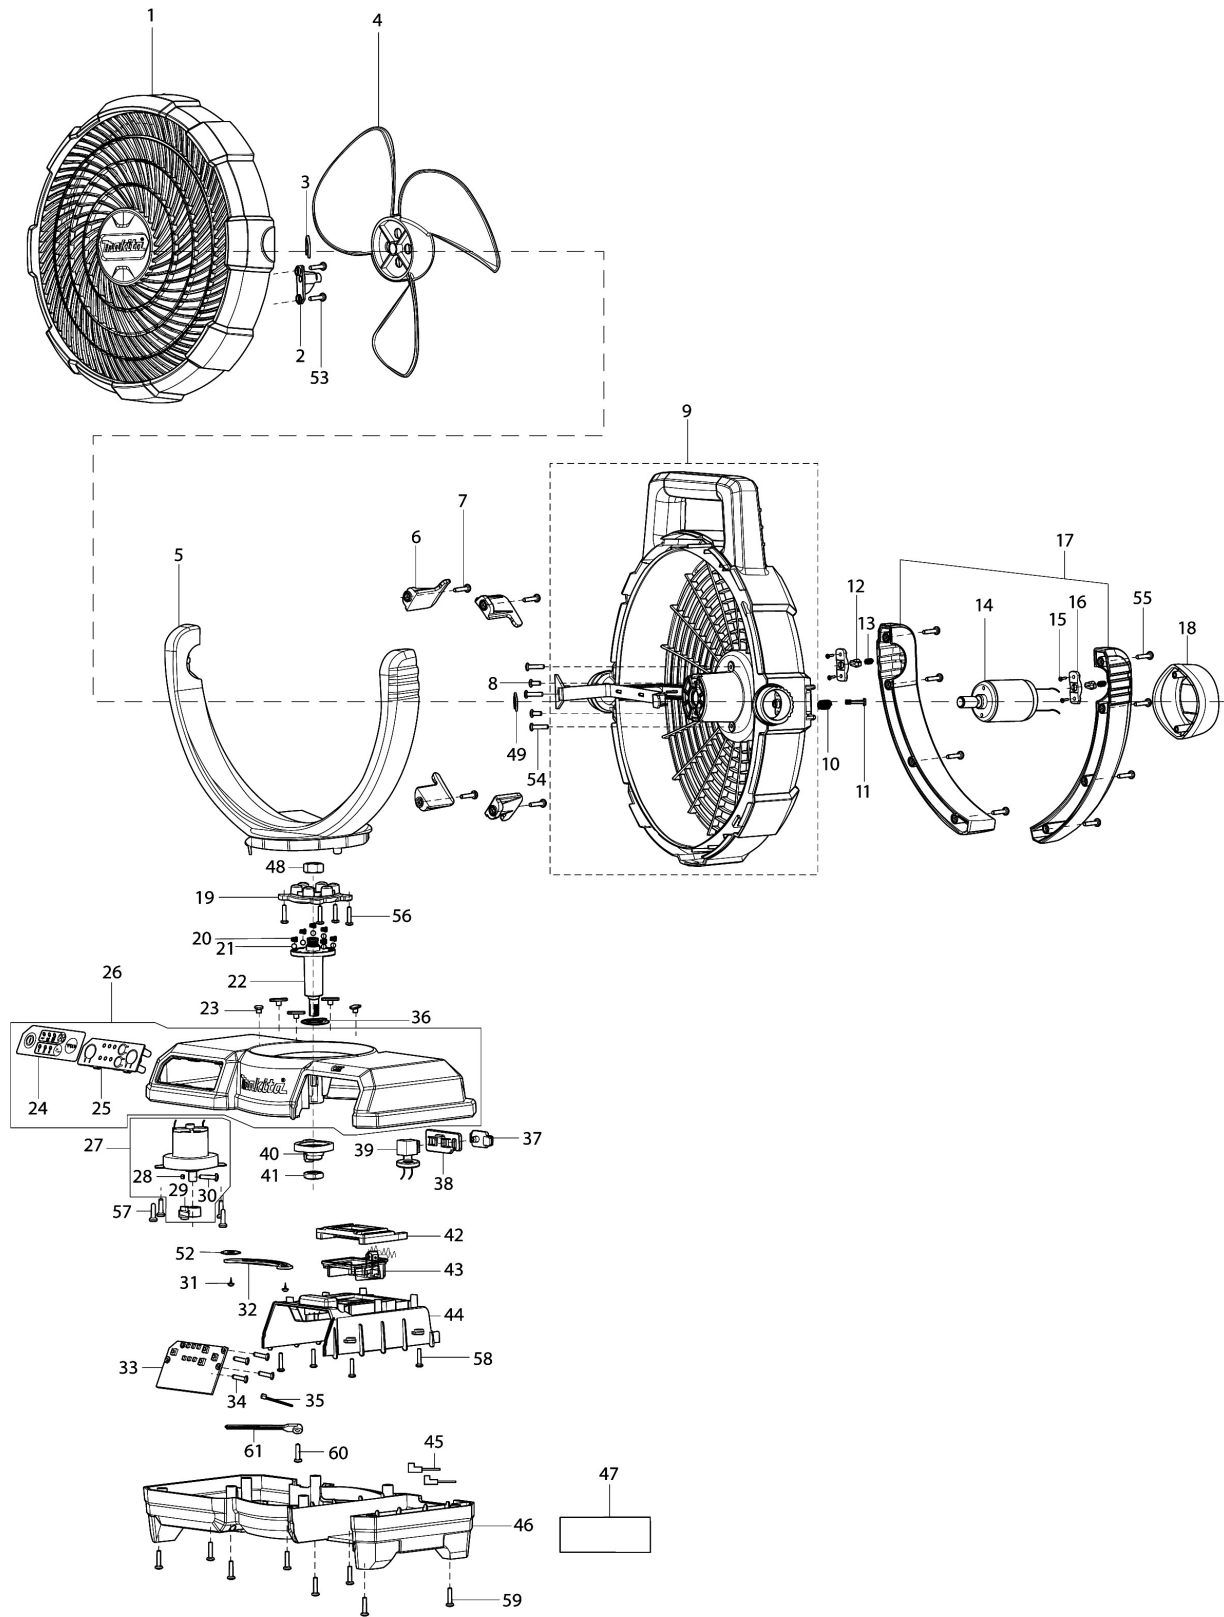

Model No.CF001G CORDLESS FAN

Model No.CF001G CORDLESS FAN

Položka	Číslo dílu	Popis	Změna	Množství	New/Old	Možnost 1	Možnost 2	Poznámka
001	TE00000445	FRONT COVER OF THE BODY(BLUE)		1				
002	TE00000362	RELEASE BUTTON		1				
003	TE00000373	CIRCLIP		1				
004	TE00000446	FAN BLADE		1				
005	TE00000375	FRONT COVER OF STAND		1				
006	TE00000376	SHELL HOOK(BLUE)		4				
007	TE00000028	TAPPING SCREW 3X14		4				
008	TE00000030	P.H.SCREW M3X5		2				
009	TE00000447	BACK COVER OF THE BODY		1				
010	TE00000378	SPRING		1				
011	TE00000364	LOCKED SCREW FOR FRONT HOUSING		1				
012	TE00000190	STOPPER		2				
013	TE00000197	SPRING1		2				
014	TE00000448	MOTOR		1				
015	TE00000203	SELF-TAPPING SCREW 2.5X8		4				
016	TE00000189	STOPPER SUPPORT		2				
017	TE00000381	BACK COVER OF THE SUPPORT LR		1				
018	TE00000011	MOTOR COVER		1				
019	TE00000062	COUPLING		1				
020	TE00000064	COMPRESSION SPRING-5		6				
021	TE00000063	STEEL BALL 6		6				
022	TE00000382	PRINCIPAL AXIS		1				
023	TE00000089	POM PLATE		5	*			
023-1	TE00000474	POM PLATE	O	5				
024	TE00000365	SWITCH LABEL		1				
025	TE00000384	SWITCH PANEL		1				
026	TE00000449	UPPER BASE (BLUE)		1				
D10		INC. 24,25						
027	TE00000386	SUB MOTOR		1				
D10		INC. 28-30						
028	TE00000281	NUT M3		1				
029	TE00000282	SHAKE HEAD-POM 2		1				
030	TE00000102	PHILLIPS HEAD SCREW M3X14		1				
031	TE00000256	TAPPING SCREW 3X8		2				
032	TE00000277	SHAKE HEAD -CONNECTION IRON		1				
033	TE00000387	CONTROLLER		1	*			
033-1	TE00000476	CONTROLLER	O	1				
034	TE00000388	SCREW 3X10		4				
035	TE00000407	CABLE TIE		1				
036	TE00000090	POM FLAT WASHER 16		1				
037	TE00000018	ADAPTER SOCKET CAP		1				
038	TE00000389	ADAPTOR PLATE		1				
039	TE00000390	DC CHARGE BASE		1				