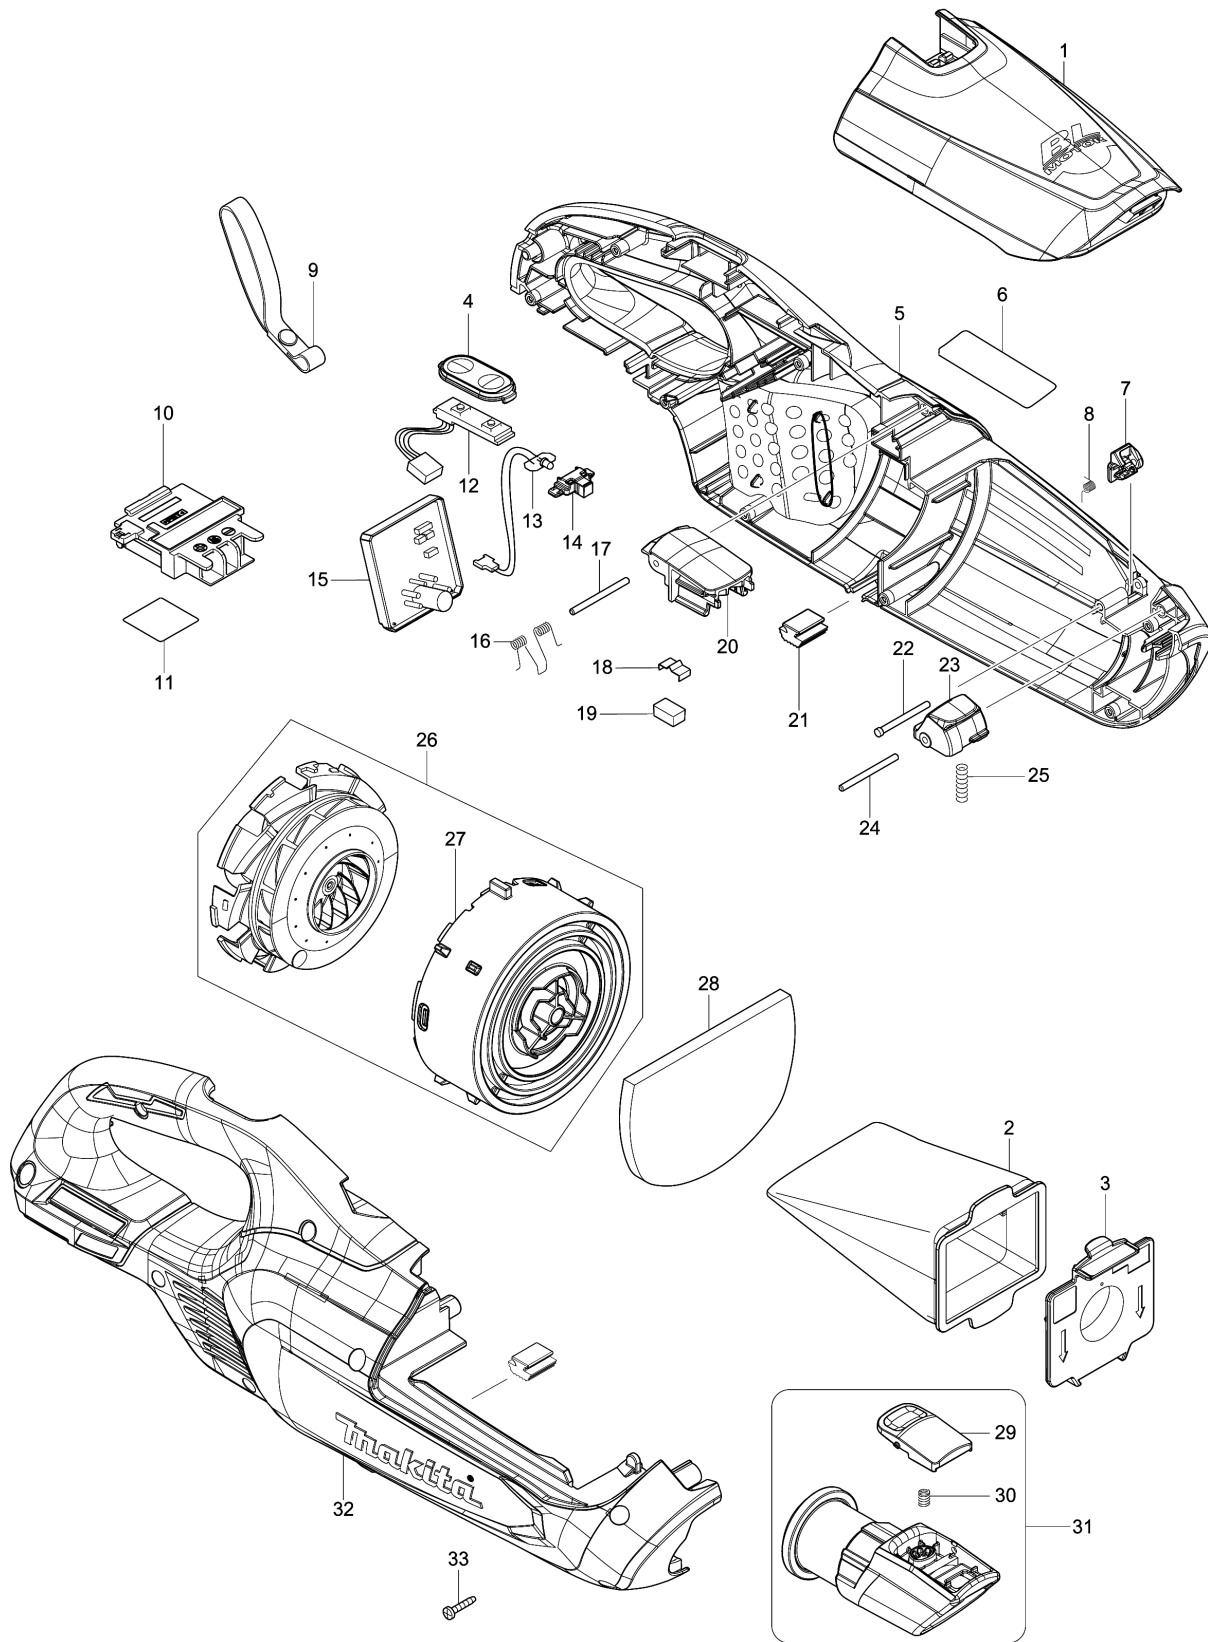

## Model No.DCL282F CORDLESS CLEANER

Položka	Číslo dílu	Popis	Změna	Množství	New/Old	Možnost 1	Možnost 2	Poznámka
001	140L57-2	FRONT COVER COMPLETE		1				
C10	424093-7	SEAL		1				
002	166119-6	EASY SHAKE OFF DUST BAG		1				
003	140K23-3	VALVE STAY COMPLETE		1				
004	144096-2	SWITCH PLATE COMPLETE		1				
005	183M11-9	HOUSING SET		1				
C10	263005-3	RUBBER PIN 6		2				
C20	422458-7	SPONGE SHEET 55-80		2				
C30	213008-7	O RING 22.4		2				
D10		INC. 21,32						
006	855T39-6	DCL282F NAME PLATE		1				
007	459352-0	STOPPER PLATE		1				
008	232484-6	TORSION SPRING 4		1				
010	643874-2	TERMINAL		1				
011	855T46-9	DCL282F SERIAL NO. LABEL		1				
012	620A77-1	SWITCH UNIT		1				
013	620A76-3	LED CIRCUIT		1				
014	459478-8	LENS CASE		1				
015	620A75-5	CONTROLLER		1				
016	233580-3	TORSION SPRING 4		1				
017	268271-7	PIN 3		1				
018	232264-0	LEAF SPRING		1				
019	424367-6	RUBBER		1				
020	459350-4	FRONT COVER JOINT		1				
021	422460-0	RUBBER PLATE		2				
022	256590-3	FLAT FILLISTER HD. PIN 3		1				
023	459348-1	BUTTON B		1				
024	268271-7	PIN 3		1				
025	233344-5	COMPRESSION SPRING 4		1				
026	136092-4	MOTOR ASS'Y		1				
D10		INC. 27						
027	459322-9	FAN COVER		1				
028	424804-0	SUPONGE SHEET 76-110		1				
029	458939-5	BUTTON A		1				
030	232485-4	COMPRESSION SPRING 5		1				
031	136107-7	INLET ASS'Y		1				
C10	424094-5	PACKING		1				
D10		INC. 29,30						
032	183M11-9	HOUSING SET		1				
C10	263005-3	RUBBER PIN 6		2				
C20	422458-7	SPONGE SHEET 55-80		2				
C30	213008-7	O RING 22.4		2				

## Model No.DCL282F CORDLESS CLEANER

Položka	Číslo dílu	Popis	Změna	Množství	New/Old	Možnost 1	Možnost 2	Poznámka
D10		INC. 5,21						
033	266429-2	TAPPING SCREW 3X16		9				
A01	123488-8	FLOOR T-NOZZLE 28 BLU		1				
C10	451410-8	ROLLER		4				
C20	268208-4	PIN 3		4				
C30	424096-1	WIPER		1				
A02	194566-1	PAPER FILTER SET (5PCS/SET)		1				
A03	451243-1	SASH NOZZLE 28 BLU		1				
A04	459356-2	PIPE		1				
A05	459355-4	NOZZLE HOLDER		1				